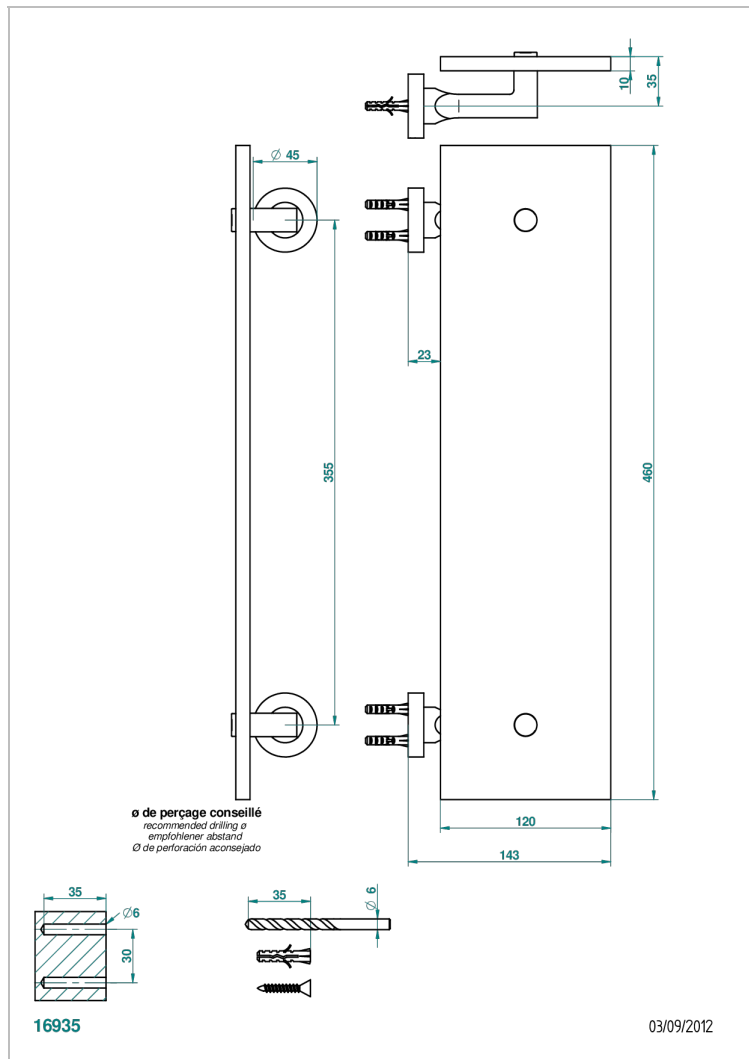

BELUGA С РУКОЯТКАМИ

G1U-564/46

Полка стеклянная 46 см с кронштейнами

THG[®]
PARIS

ХАРАКТЕРИСТИКИ

- Beluga с ручьятками
- Полка стеклянная 46 см с кронштейнами

ДОСТУПНЫЕ ВАРИАНТЫ ПОКРЫТИЙ

Blush PVD - H62
Graphite PVD - H64
Matt Umber PVD - H67
Matt blush PVD - H60
Matt graphite PVD - H65
Umber PVD - H66

Аранья (чёрный никель) - D24
Бронза - D01
Золото - F01
Матовая красная старинная медь - H07
Матовое золото - F07
Матовое светлое золото - F31

Матовый никель - C01
Матовый хром - C02
Никель - B01
Покрытие PVD бронза - F33
Покрытие PVD золотистый цвет - H52
Покрытие PVD латунь - H49