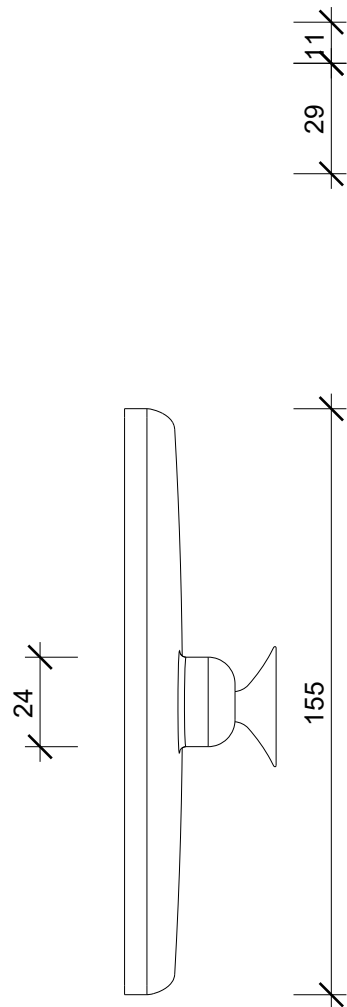

Frontansicht
front view

Seitenansicht
side view

SPT 41

Saugnapfspiegel
Mirror with suction cups

5-fache Vergrößerung
5x magnification

Alle Angaben sind ohne Gewähr.
Maß und Modelländerungen
vorbehalten.
All information without
engagement. Measurement
and changes conditionally.