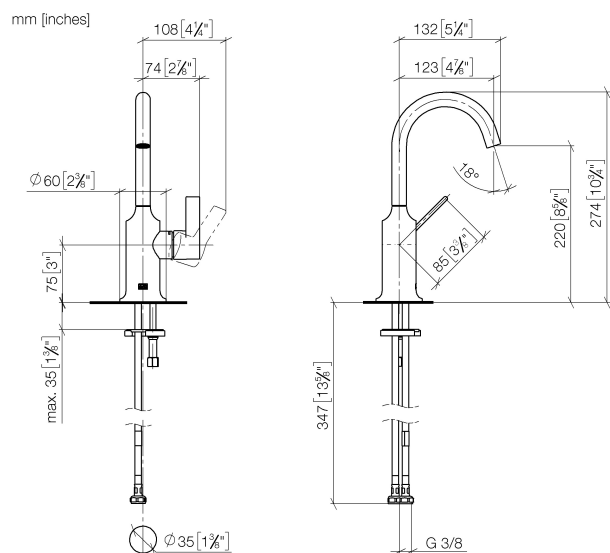

Умывальник - VAIA

Смеситель для умывальника однорычажный без сливного гарнитура - латунь

Артикульный номер: 33 525 809-28

- вылет 123 мм
- поворотный излив 360°
- круглая обогащенная воздухом струя
- высота смесителя 274 мм
- высота до аэратора 220 мм
- диаметр сверлёного отверстия 35 мм
- 2х напорный шланг М 8 x 1 винченный, испытанный на герметичность
- расход макс. 5,7 л/мин
- не содержит свинца
- Группа смесителей согл. DIN 4109: 1
- (ADA)

латунь сатинированная

размерный чертеж

Все величины в мм / дюймах = мм x 0,0394