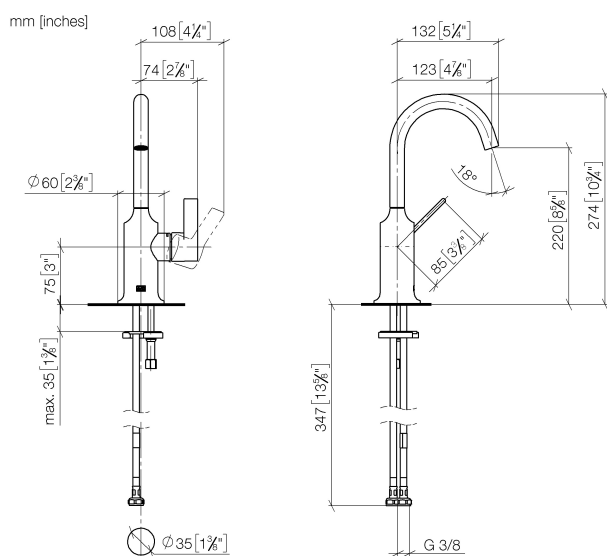

Умывальник - VAIA

Смеситель для умывальника однорычажный без сливного гарнитура - латунь

Артикульный номер: 33 525 809-28

- вылет 123 мм
- поворотный излив 360°
- круглая обогащенная воздухом струя
- высота смесителя 274 мм
- высота до аэратора 220 мм
- диаметр сверлёного отверстия 35 мм
- 2х напорный шланг М 8 x 1 винченный, испытанный на герметичность
- расход макс. 5,7 л/мин
- не содержит свинца
- Группа смесителей согл. DIN 4109: 1
- (ADA)

латунь сатинированная

размерный чертёж

Все величины в мм / дюймах = мм x 0,0394

Умывальник - VAIA

Смеситель для умывальника однорычажный без сливного гарнитура - латунь

Артикульный номер: 33 525 809-28

график расхода

Умывальник - VAIA

Смеситель для умывальника однорычажный без сливного гарнитура - латунь

Артикульный номер: 33 525 809-28

Другие варианты поверхностей

хром
33 525 809-00

платина матовая
33 525 809-06

платина
33 525 809-08