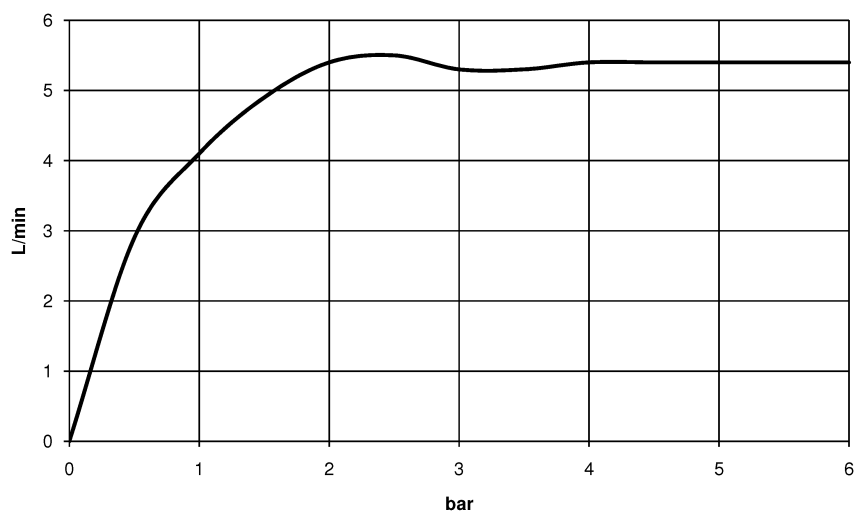

Умывальник - VAIA

Смеситель для умывальника однорычажный без сливного гарнитура - латунь

Артикульный номер: 33 525 809-28

- вылет 123 мм
- поворотный излив 360°
- круглая обогащенная воздухом струя
- высота смесителя 274 мм
- высота до аэратора 220 мм
- диаметр сверлёного отверстия 35 мм
- 2х напорный шланг М 8 x 1 винченный, испытанный на герметичность
- расход макс. 5,7 л/мин
- не содержит свинца
- Группа смесителей согл. DIN 4109: 1
- (ADA)

латунь сатинированная

размерный чертёж

Все величины в мм / дюймах = мм x 0,0394

Умывальник - VAIA

Смеситель для умывальника однорычажный без сливного гарнитура - латунь

Артикульный номер: 33 525 809-28

график расхода