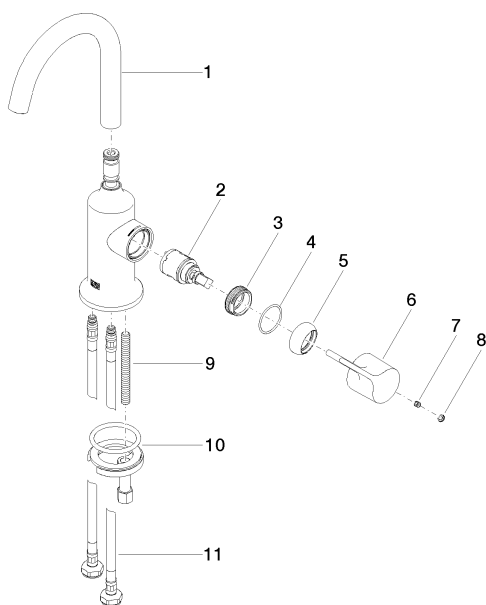

Умывальник - VAIA

Смеситель для умывальника однорычажный без сливного гарнитура - латунь

Артикулный номер: 33 525 809-28

Спецификация запасных частей

№	Артикулный №	Наименование	Расходуемое кол-во
1	90 28 22 312 00-28	Излив 123 мм, 5,68 л/мин. - латунь сатинированная	1
2	90 15 05 042 00 90	Картридж Ø 25 x 52 мм -	1
3	09 24 04 266 90	Крепление Ø 28 x 10,8 мм -	1
4	09 14 10 091 90	O-Ring NBR 70 26,5 x 1,72 мм -	1
5	09 28 30 021-28	чехол Ø 32 x 11 мм - латунь сатинированная	1
6	09 20 80 020-28	Ручка 37 x 34 x 107 мм - латунь сатинированная	1
7	09 31 11 030 90	Крепление M5 x 5 мм -	1
8	90 31 20 087 00-28	Покрытие Ø 7 x 2,1 мм - латунь сатинированная	1
9	09 31 11 011 90	Крепление M8 x 80 мм -	1
10	04 30 11 038 00 90	Крепление Ø 52 x 1,5 мм -	1
11	04 30 04 100 00 90	Напорный шланг M8x1 x 3/8" x 420 мм -	2