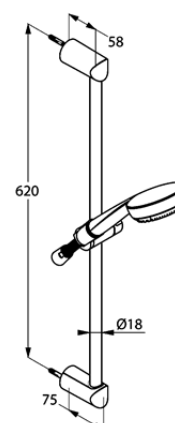

Изделие: **KLUDI LOGO 3S**
душевой гарнитур

Номер артикула: **68 360 05-00**

Поверхность: **хром**

Описание изделия:

настенная штанга
L = 600 мм
душевая лейка KLUDI LOGO 3S DN 15
система быстрой очистки
от известковых отложений
переключение на 3 вида струи:
бодрящую, мягкую, массажную
шланг KLUDI LOGOFLEX
G 1/2 x G 1/2 x 1600 мм
с коническими гайками

Фото продукта

Размеры

График расхода воды