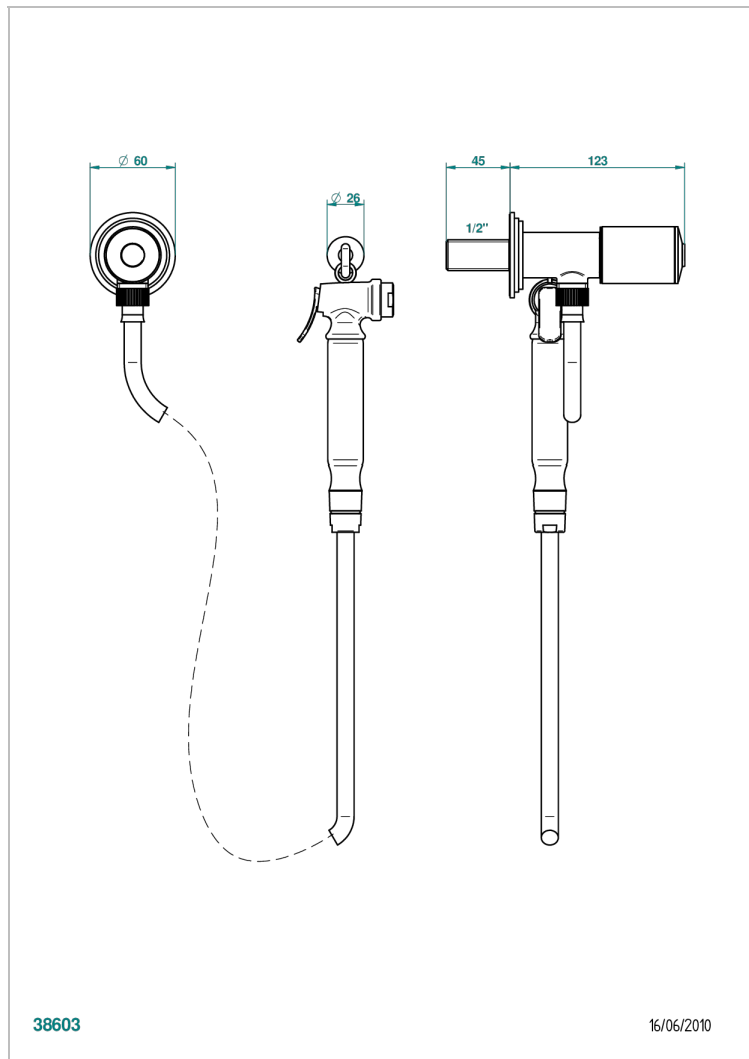

# FAUBOURG - ЧЕРНЫЙ ФАРФОР

G2L-5840/8

THG<sup>®</sup>  
PARIS

Душ гигиенический: вентиль, 1,25 м шланг, крючок, вывод для душа и лейка с клапаном (возможны только следующие покрытия A02, B01,C01, D03, E02, F01, G01,G02)

## ХАРАКТЕРИСТИКИ

- Faubourg - чёрный фарфор
- Душ гигиенический: вентиль, 1,25 м шланг, крючок, вывод для душа и лейка с клапаном (возможны только следующие покрытия A02, B01,C01, D03, E02, F01, G01,G02)

## ДОСТУПНЫЕ ВАРИАНТЫ ПОКРЫТИЙ

Золото - F01  
Матовый никель - C01  
Никель - B01  
Светлое золото - F30  
Хром - A02  
Хром/золото - G02