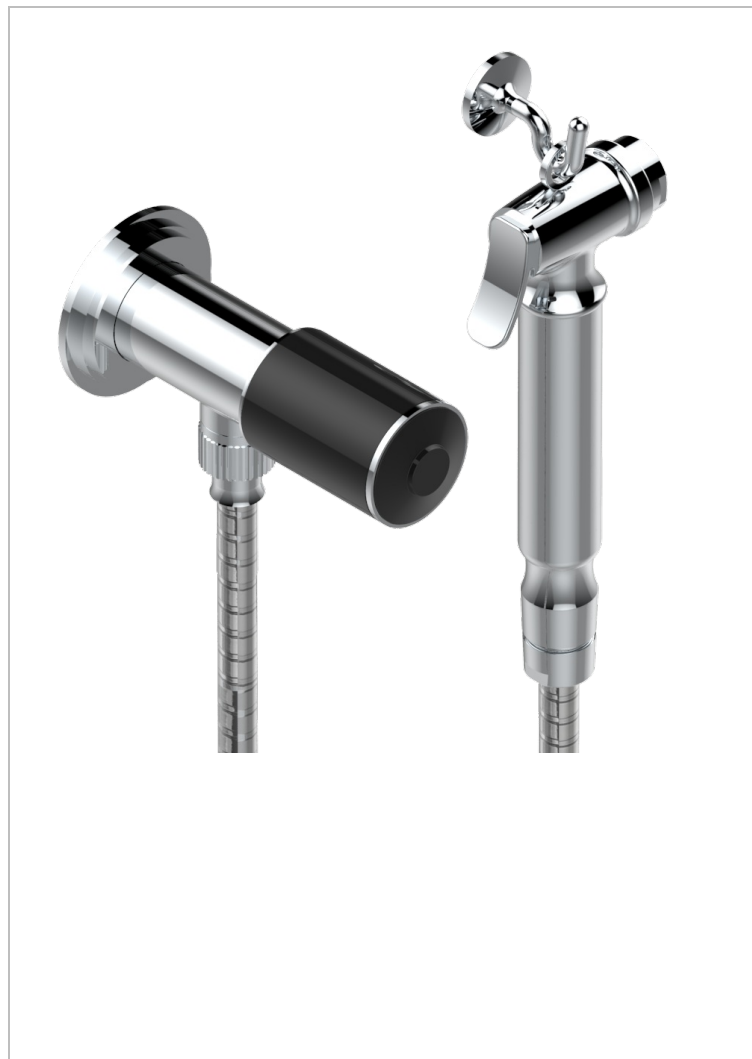

# FAUBOURG - ЧЕРНЫЙ ФАРФОР

G2L-5840/8

THG<sup>®</sup>  
PARIS

Душ гигиенический: вентиль, 1,25 м шланг, крючок, вывод для душа и лейка с клапаном (возможны только следующие покрытия A02, B01,C01, D03, E02, F01, G01,G02)

## ХАРАКТЕРИСТИКИ

- Faubourg - чёрный фарфор
- Душ гигиенический: вентиль, 1,25 м шланг, крючок, вывод для душа и лейка с клапаном (возможны только следующие покрытия A02, B01,C01, D03, E02, F01, G01,G02)

## ДОСТУПНЫЕ ВАРИАНТЫ ПОКРЫТИЙ

Золото - F01  
Матовый никель - C01  
Никель - B01  
Светлое золото - F30  
Хром - A02  
Хром/золото - G02