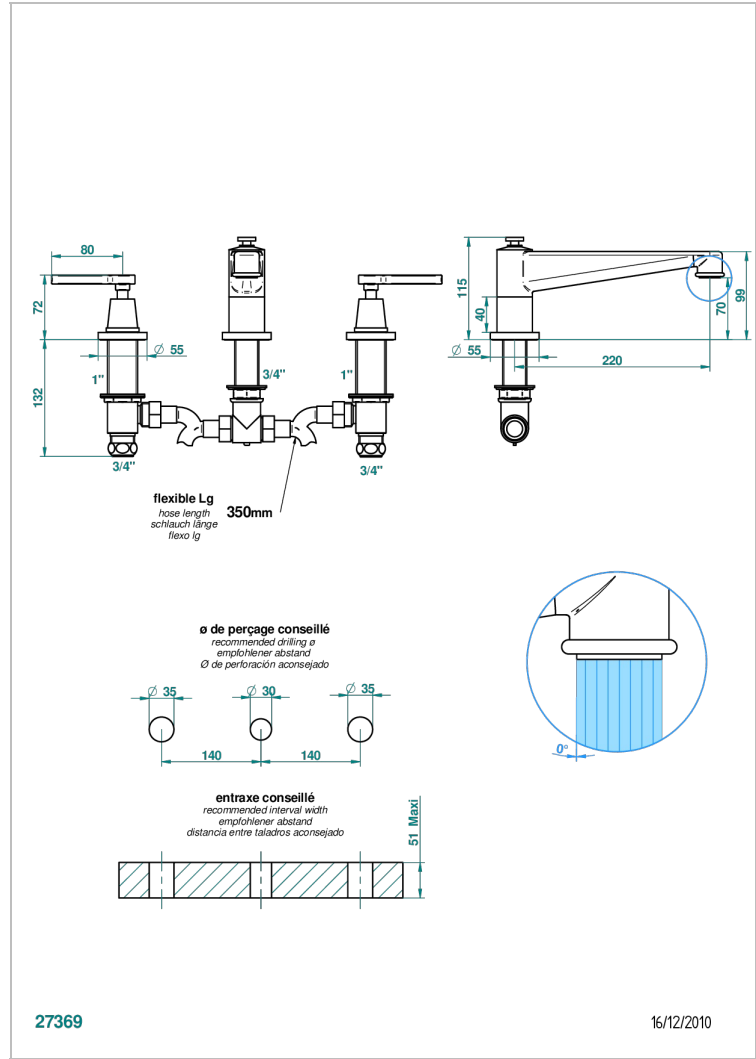

SPIRIT С РУКОЯТКАМИ

G58-25SG

Смеситель для ванны на 3 отверстия устанавливаемый на борту - излив СУПЕР ГОЛИАФ

THG[®]
PARIS

ХАРАКТЕРИСТИКИ

- NF : NF EN 200 - IID/A - Chrome

ТЕХНИЧЕСКИЕ ХАРАКТЕРИСТИКИ

- Recommandé : 3 bars (max. 5 bars) - Advised : 43,5 psi (max. 72 psi)
- Bec : 35 l/min à 3 bars
- Spout : 9.26 gpm at 43.5 psi