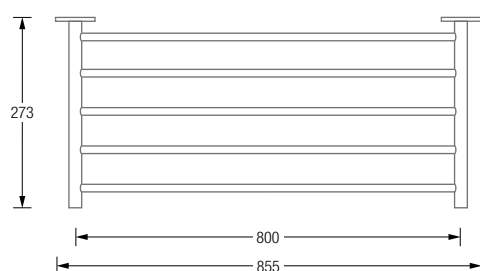

HANDTUCHREGALE SR

SR700-1W-B

Inklusive Montagematerial.
Individuelle Breiten erhältlich.

HANDTUCHREGALE SR ZUR WANDMONTAGE

Handtuchregale aus massiven Edelstahlstäben, seidig-matt handgeschliffen. Mit zwei Rosetten R55 und Hilti-Befestigungsmaterial* für eine stabile Wandbefestigung.

SR600-1W-B	Gesamtbreite 65,5 cm.
SR700-1W-B	Gesamtbreite 75,5 cm.
SR800-1W-B	Gesamtbreite 85,5 cm.
SR900-1W-B	Gesamtbreite 95,5 cm.
SR1000-1W-B	Gesamtbreite 105,5 cm.

Produktbeispiel SR800-1W-B Draufsicht:

Produktbeispiel
SR800-1W-B Seitenansicht:

*Edelstahl-Senkkopfschraube d7x60 mm mit Rahmendübel 10 mm (HRD-CR 10x60).

SR700-2W-B

Inklusive Montagematerial.
Individuelle Breiten erhältlich.

HANDTUCHREGALE SR ZUR WANDMONTAGE

SR600-2W-B	Gesamtbreite 62 cm.
SR700-2W-B	Gesamtbreite 72 cm.
SR800-2W-B	Gesamtbreite 82 cm.
SR900-2W-B	Gesamtbreite 92 cm.
SR1000-2W-B	Gesamtbreite 102 cm.