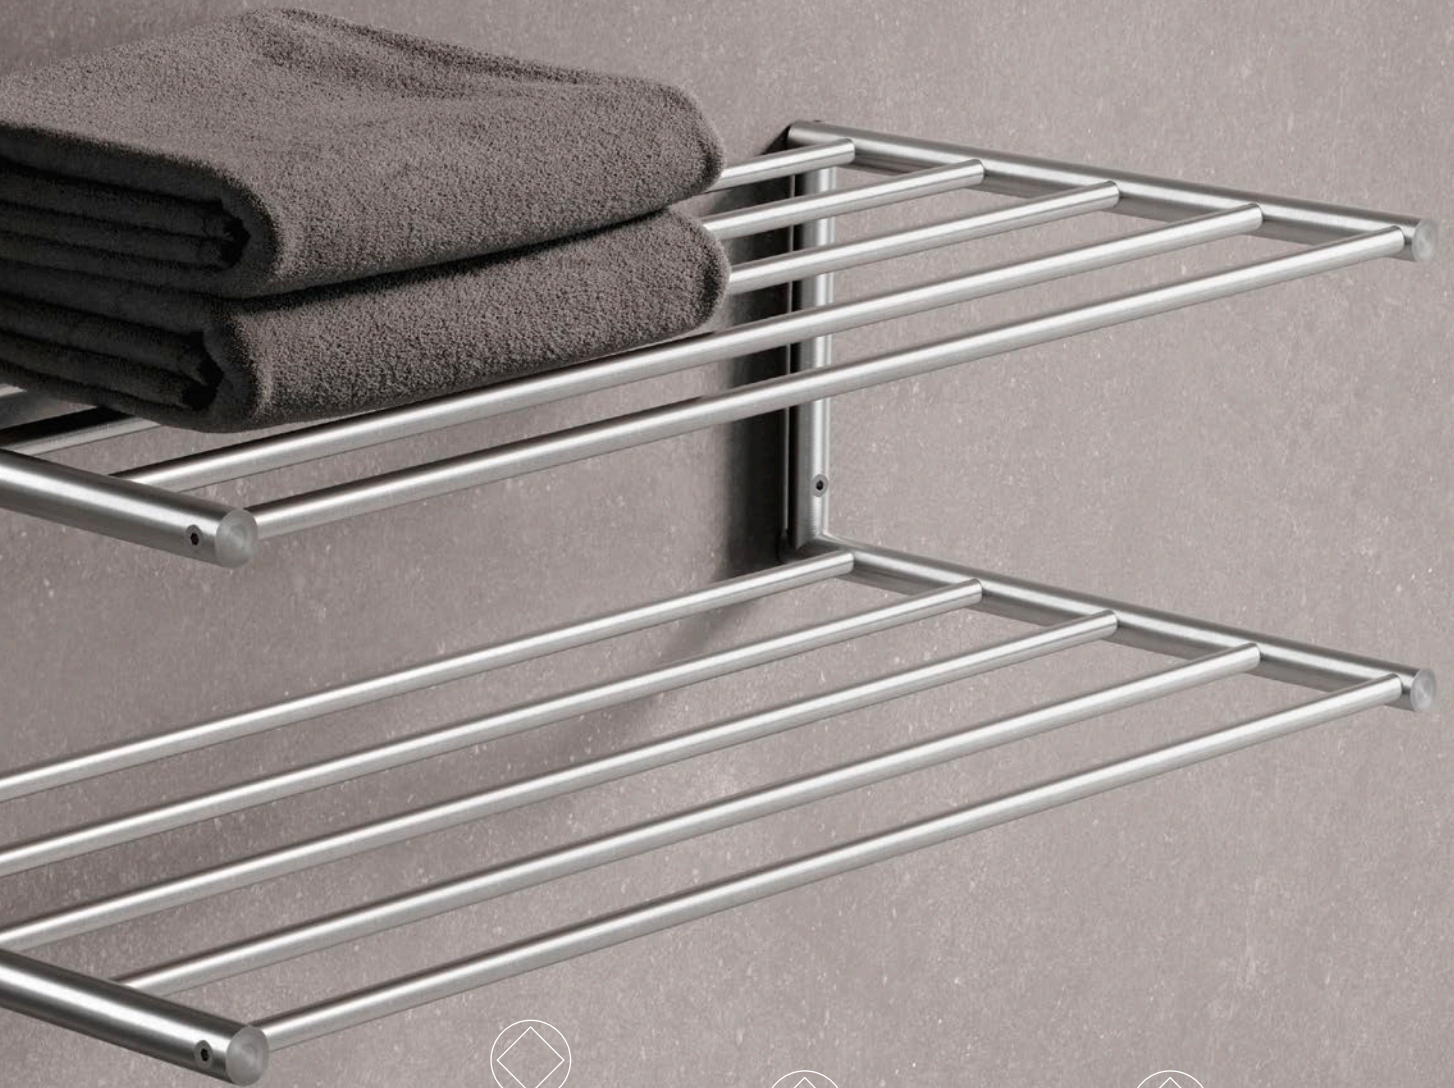

HANDTUCHREGALE SR

SR700-1W-B

Inklusive Montagematerial.
Individuelle Breiten erhältlich.

HANDTUCHREGALE SR ZUR WANDMONTAGE

Handtuchregale aus massiven Edelstahlstäben, seidig-matt handgeschliffen. Mit zwei Rosetten R55 und Hilti-Befestigungsmaterial* für eine stabile Wandbefestigung.

SR600-1W-B	Gesamtbreite 65,5 cm.
SR700-1W-B	Gesamtbreite 75,5 cm.
SR800-1W-B	Gesamtbreite 85,5 cm.
SR900-1W-B	Gesamtbreite 95,5 cm.
SR1000-1W-B	Gesamtbreite 105,5 cm.

Produktbeispiel SR800-1W-B Draufsicht:

Produktbeispiel
SR800-1W-B Seitenansicht:

*Edelstahl-Senkkopfschraube d7x60 mm mit Rahmendübel 10 mm (HRD-CR 10x60).

SR700-2W-B

Inklusive Montagematerial.
Individuelle Breiten erhältlich.

HANDTUCHREGALE SR ZUR WANDMONTAGE

Handtuchregale aus seidig-matt geschliffenem Edelstahl zur Wandmontage. Mit zwei Ebenen. Einfache Montage, mit vier Befestigungspunkten für eine stabile Wandverschraubung. In verschiedenen Breiten erhältlich.