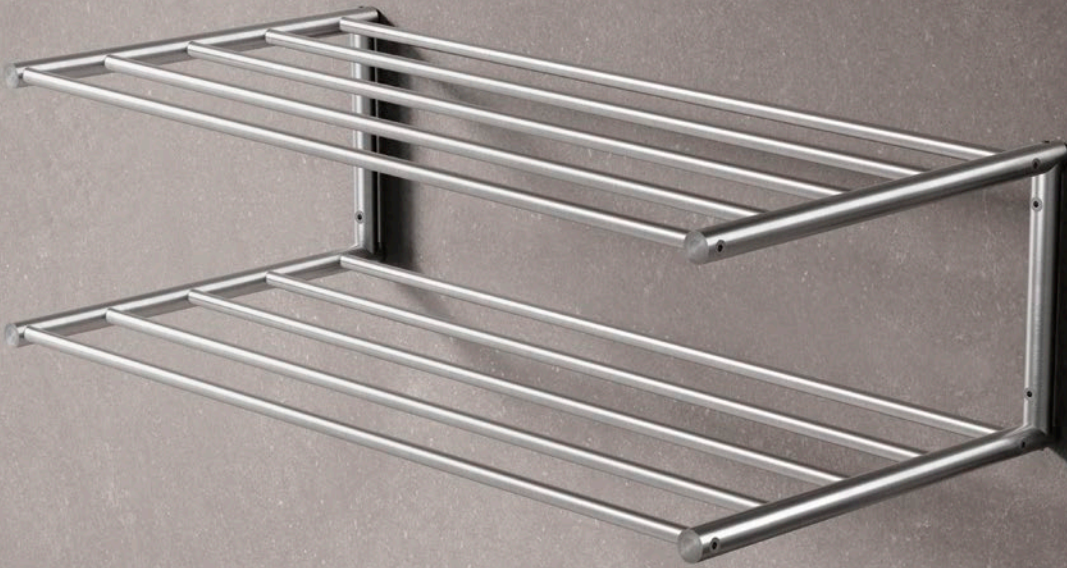

HANDTUCHREGALE SR

SR700-1W-B

Inklusive Montagematerial.
Individuelle Breiten erhältlich.

HANDTUCHREGALE SR ZUR WANDMONTAGE

Handtuchregale aus massiven Edelstahlstäben, seidig-matt handgeschliffen. Mit zwei Rosetten R55 und Hilti-Befestigungsmaterial* für eine stabile Wandbefestigung.

SR600-1W-B	Gesamtbreite 65,5 cm.
SR700-1W-B	Gesamtbreite 75,5 cm.
SR800-1W-B	Gesamtbreite 85,5 cm.
SR900-1W-B	Gesamtbreite 95,5 cm.
SR1000-1W-B	Gesamtbreite 105,5 cm.

Produktbeispiel SR800-1W-B Draufsicht:

Produktbeispiel
SR800-1W-B Seitenansicht:

*Edelstahl-Senkkopfschraube d7x60 mm mit Rahmendübel 10 mm (HRD-CR 10x60).

SR700-2W-B

Inklusive Montagematerial.
Individuelle Breiten erhältlich.

HANDTUCHREGALE SR ZUR WANDMONTAGE

Handtuchregale aus seidig-matt geschliffenem Edelstahl zur Wandmontage. Mit zwei Ebenen. Einfache Montage, mit vier Befestigungspunkten für eine stabile Wandverschraubung. In verschiedenen Breiten erhältlich.