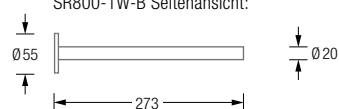

HANDTUCHREGALE SR

SR700-1W-B

Inklusive Montagematerial.
Individuelle Breiten erhältlich.

HANDTUCHREGALE SR ZUR WANDMONTAGE

Handtuchregale aus massiven Edelstahlstäben, seidig-matt handgeschliffen. Mit zwei Rosetten R55 und Hilti-Befestigungsmaterial* für eine stabile Wandbefestigung.

SR600-1W-B	Gesamtbreite 65,5 cm.
SR700-1W-B	Gesamtbreite 75,5 cm.
SR800-1W-B	Gesamtbreite 85,5 cm.
SR900-1W-B	Gesamtbreite 95,5 cm.
SR1000-1W-B	Gesamtbreite 105,5 cm.

Produktbeispiel SR800-1W-B Draufsicht:

Produktbeispiel
SR800-1W-B Seitenansicht:

*Edelstahl-Senkkopfschraube d7x60 mm mit Rahmendübel 10 mm (HRD-CR 10x60).

SR700-2W-B

Inklusive Montagematerial.
Individuelle Breiten erhältlich.

HANDTUCHREGALE SR ZUR WANDMONTAGE

SR600-2W-B	Gesamtbreite 62 cm.
SR700-2W-B	Gesamtbreite 72 cm.
SR800-2W-B	Gesamtbreite 82 cm.
SR900-2W-B	Gesamtbreite 92 cm.
SR1000-2W-B	Gesamtbreite 102 cm.