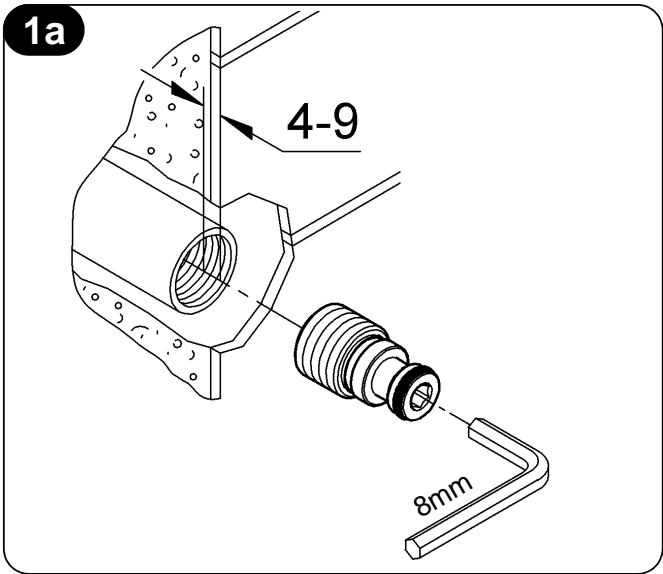

13 210
13 214

GROHE Ondus

96.325.031/ÄM 210391/O4.08

GROHE

ENJOY WATER®

13 210

13 214

Bitte diese Anleitung an den Benutzer der Armatur weitergeben!
Please pass these instructions on to the end user of the fitting.
S.v.p remettre cette instruction à l'utilisateur de la robinetterie!