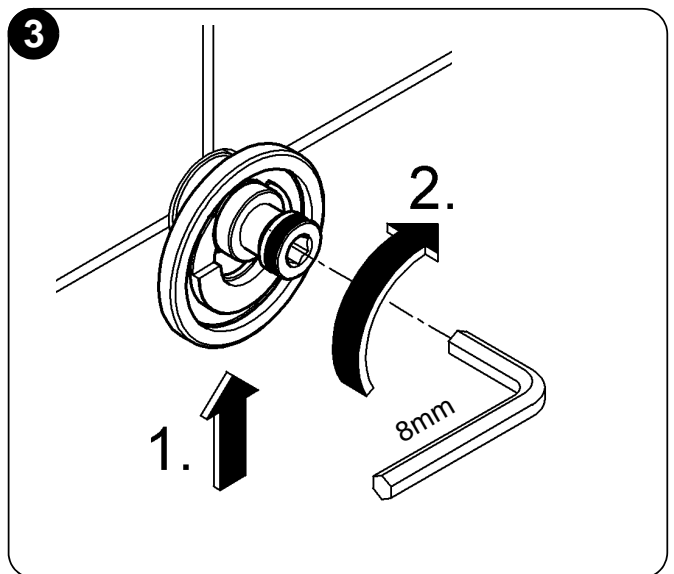

13 210
13 214

GROHE Ondus

96.325.031/ÄM 210391/O4.08

GROHE

ENJOY WATER®

13 210

13 214

Bitte diese Anleitung an den Benutzer der Armatur weitergeben!
Please pass these instructions on to the end user of the fitting.
S.v.p remettre cette instruction à l'utilisateur de la robinetterie!