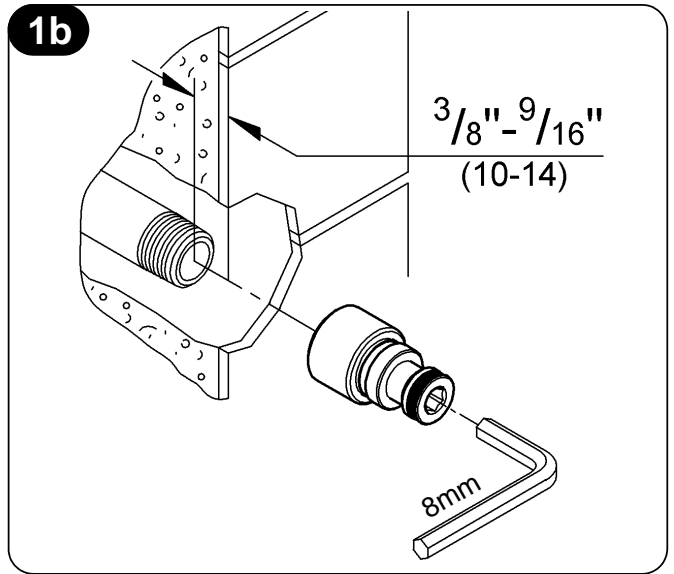

13 210
13 214

GROHE Ondus

96.325.031/ÄM 210391/O4.08

GROHE

ENJOY WATER®

13 210

13 214

Bitte diese Anleitung an den Benutzer der Armatur weitergeben!
Please pass these instructions on to the end user of the fitting.
S.v.p remettre cette instruction à l'utilisateur de la robinetterie!