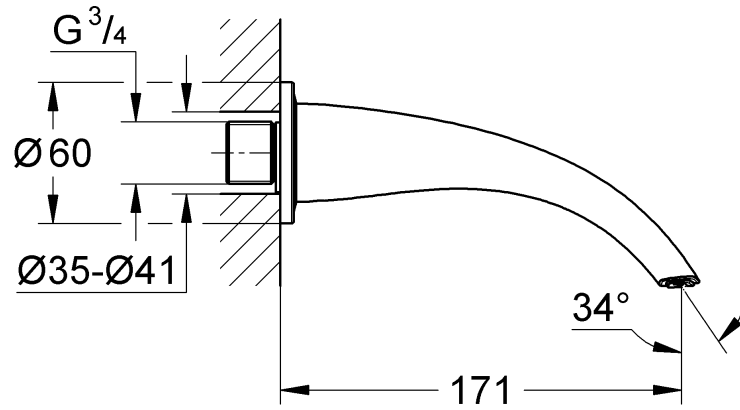

13 210
13 214

GROHE Ondus

96.325.031/ÄM 210391/O4.08

GROHE

ENJOY WATER®

13 210

13 214

Bitte diese Anleitung an den Benutzer der Armatur weitergeben!
Please pass these instructions on to the end user of the fitting.
S.v.p remettre cette instruction à l'utilisateur de la robinetterie!