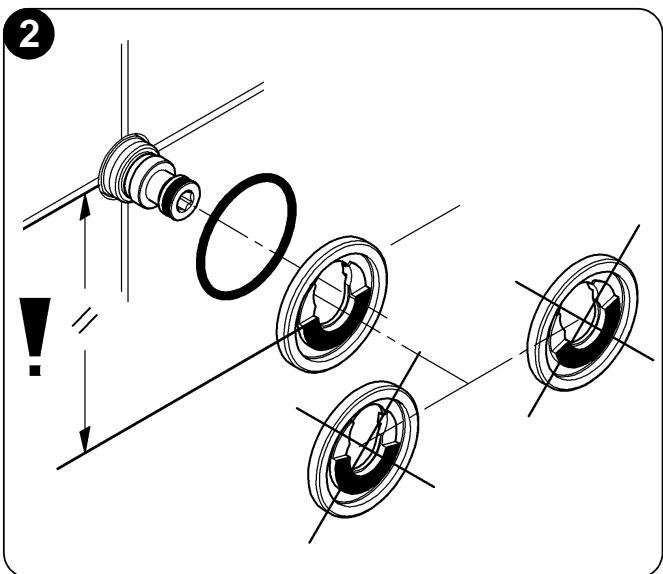

13 210
13 214

GROHE Ondus

96.325.031/ÄM 210391/O4.08

GROHE

ENJOY WATER®

13 210

13 214

Bitte diese Anleitung an den Benutzer der Armatur weitergeben!
Please pass these instructions on to the end user of the fitting.
S.v.p remettre cette instruction à l'utilisateur de la robinetterie!