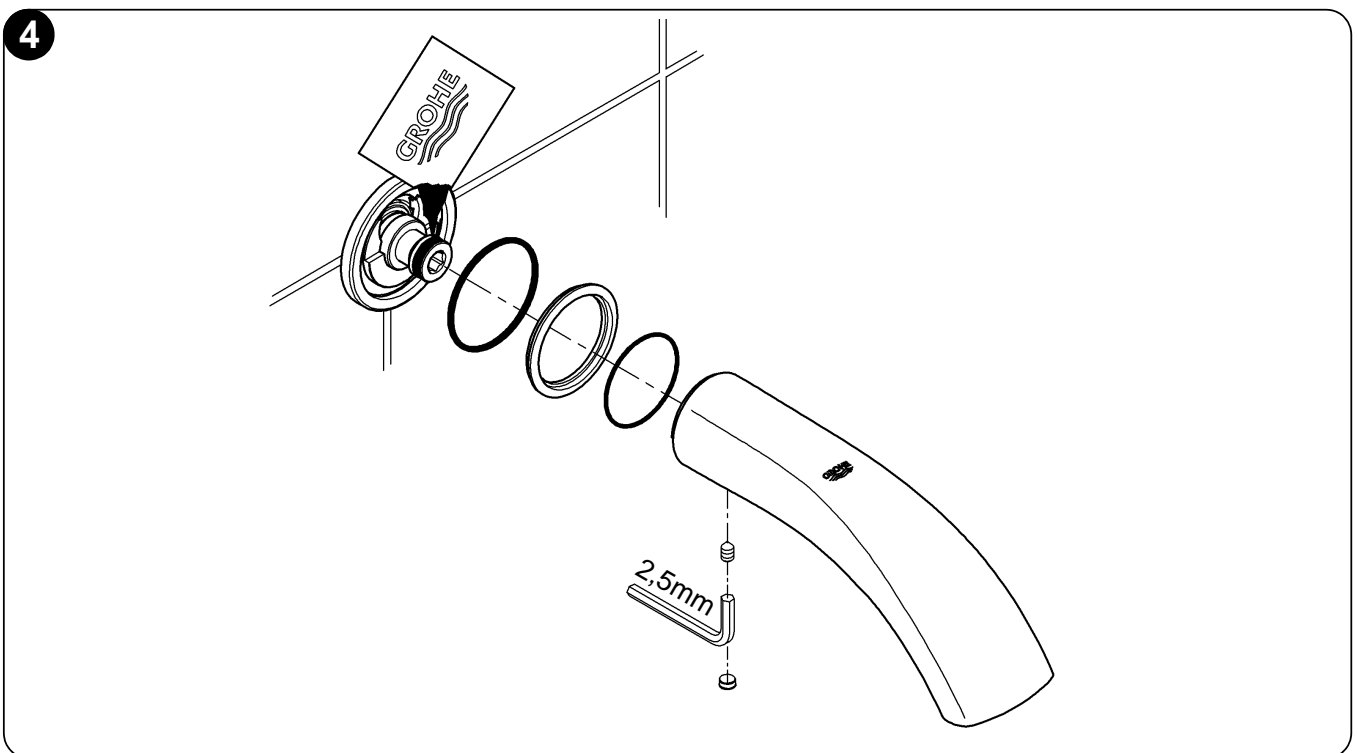

13 210
13 214

GROHE Ondus

96.325.031/ÄM 210391/O4.08

GROHE

ENJOY WATER®

13 210

13 214

Bitte diese Anleitung an den Benutzer der Armatur weitergeben!
Please pass these instructions on to the end user of the fitting.
S.v.p remettre cette instruction à l'utilisateur de la robinetterie!