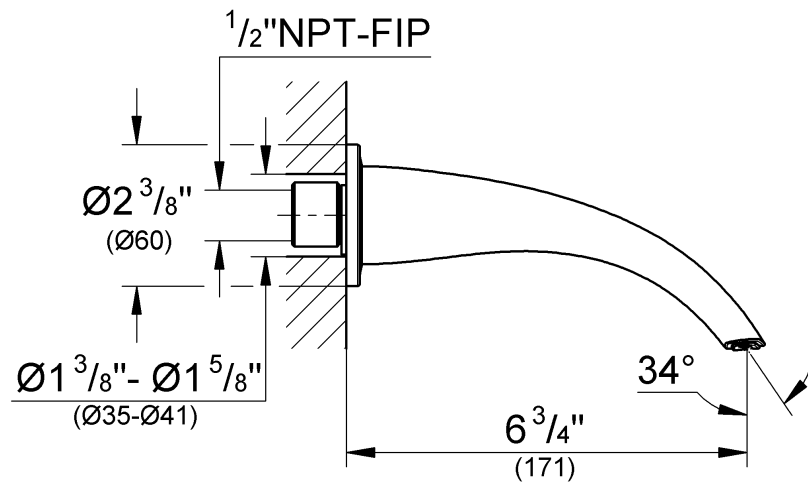

13 210
13 214

GROHE Ondus

96.325.031/ÄM 210391/O4.08

GROHE

ENJOY WATER®

13 210

13 214

Bitte diese Anleitung an den Benutzer der Armatur weitergeben!
Please pass these instructions on to the end user of the fitting.
S.v.p remettre cette instruction à l'utilisateur de la robinetterie!