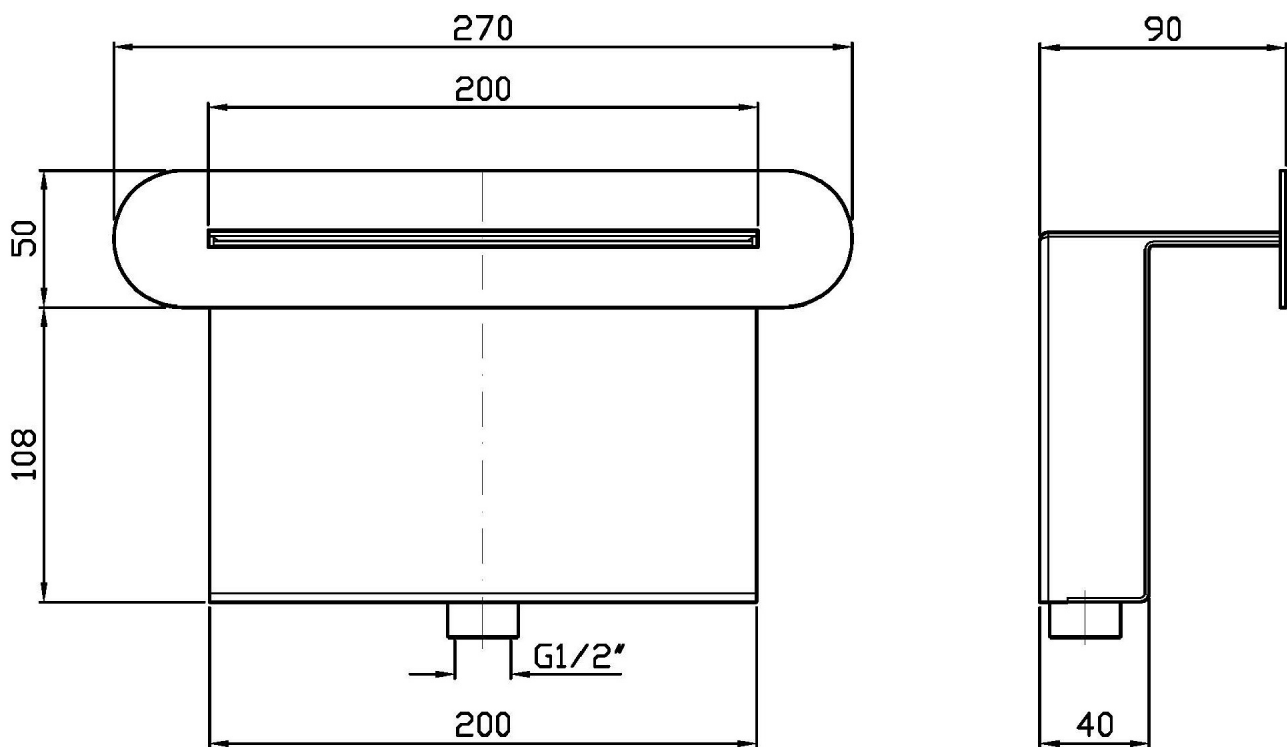

Marchio / Brand ZUCCHETTI

Classe / Class DOCCE

SHOWER

Z93766

Bocca a cascata. / Blade flow spout.

Bocca di erogazione a cascata in acciaio inox.

Stainless steel blade flow spout

Finiture / Finishes

Cromo / Chrome

Nickel Spazzolato /
Brushed Nickel

C3

SHOWER

Z93766

Disegno Complessivo / Overall Drawing

SHOWER

Z93766

Portate / Flowrates (lt/min)

PRESSIONE PRESSURE	1 BAR	2 BAR	3 BAR	4 BAR	5 BAR
GETTO LAMA BLADE FLOW <i>P1</i>	10	12	12	12	12
<i>P2</i>					
<i>P3</i>					
<i>P4</i>					
<i>P5</i>					

SHOWER

Z93766

Pesi e Misure / Weights and Sizes

Peso (Kg) Weight (lb)	1,59 (Kg)	3,51 (lb)
Volume test (dc3) - (in3)	5,59 (dc3)	341,12 (in3)
h (mm) - (in)	100,00 (mm)	3,94 (in)
L1 (mm) - (in)	180,00 (mm)	7,09 (in)
L2 (mm) - (in)	310,00 (mm)	12,20 (in)