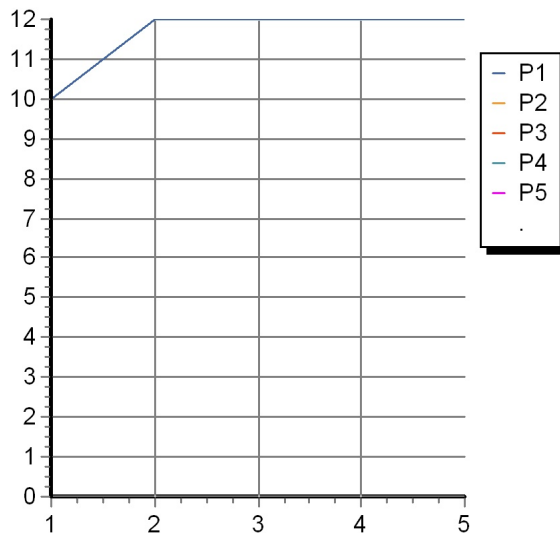

Portate / Flowrates (lt/min)

PRESSIONE PRESSURE	1 BAR	2 BAR	3 BAR	4 BAR	5 BAR
GETTO LAMA BLADE FLOW <i>P1</i>	10	12	12	12	12
<i>P2</i>					
<i>P3</i>					
<i>P4</i>					
<i>P5</i>					

SHOWER

Z93766

Pesi e Misure / Weights and Sizes

Peso (Kg) Weight (lb)	1,59 (Kg)	3,51 (lb)
Volume test (dc3) - (in3)	5,59 (dc3)	341,12 (in3)
h (mm) - (in)	100,00 (mm)	3,94 (in)
L1 (mm) - (in)	180,00 (mm)	7,09 (in)
L2 (mm) - (in)	310,00 (mm)	12,20 (in)