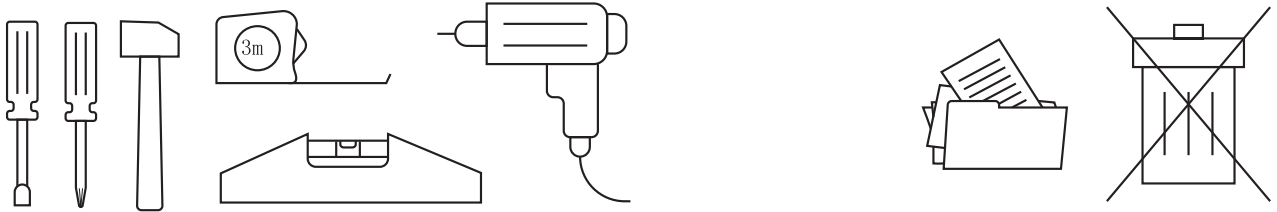

**S208**

---

15 min

x1

x2

A x4

B x1

C x16