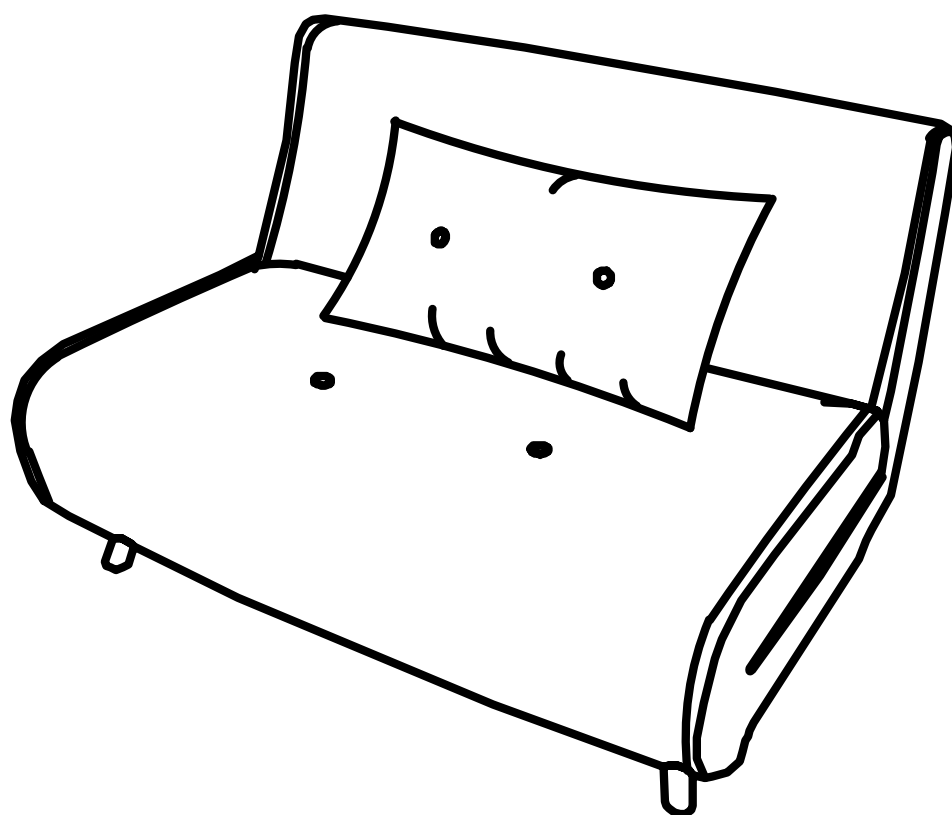

**S208**

---

15 min

x1

x2

A x4

B x1

C x16