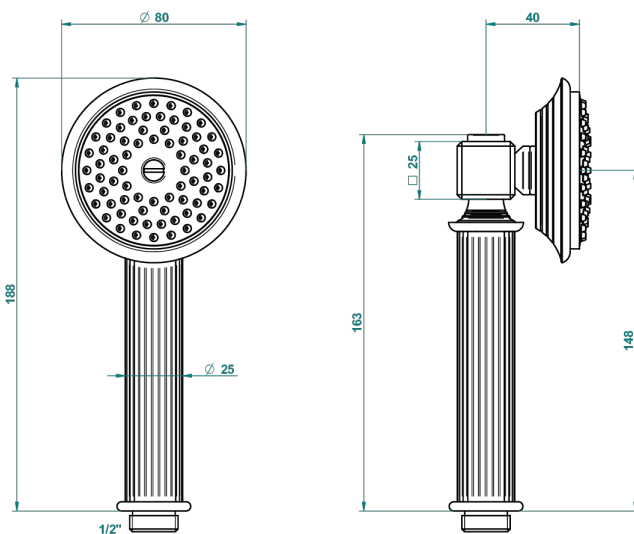

GRAND CENTRAL С МЕТАЛЛИЧЕСКИМИ РУЧКАМИ-РУКОЯТКАМИ

THG[®]
PARIS

U9L-66

Душ ручной стильный 1/2" - прямой

60266

17/01/2017

ХАРАКТЕРИСТИКИ

- Grand central с металлическими ручками-рукоятками
- Душ ручной стильный 1/2" - прямой

ДОСТУПНЫЕ ВАРИАНТЫ ПОКРЫТИЙ

Blush PVD - H62
Graphite PVD - H64
Matt Umber PVD - H67
Matt blush PVD - H60
Matt graphite PVD - H65
Umber PVD - H66

Аранья (чёрный никель) - D24
Бронза - D01
Золото - F01
Матовая красная старинная медь - H07
Матовое золото - F07
Матовое светлое золото - F31