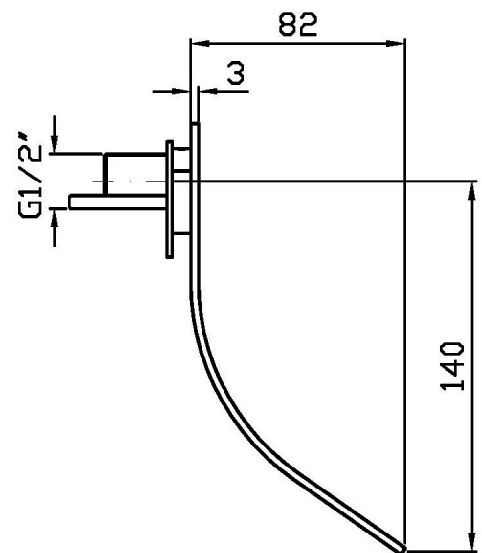

Marchio / Brand ZUCCHETTI

Classe / Class DOCCE

SHOWER

Z93768

Bocca di erogazione cascata. / Blade flow spout.

Bocca di erogazione cascata in acciaio inox.

Stainless steel blade flow spout.

Finiture / Finishes

Cromo / Chrome

Nickel Spazzolato /
Brushed Nickel

C3

SHOWER

Z93768

Disegno Complessivo / Overall Drawing

SHOWER

Z93768

Portate / Flowrates (lt/min)

PRESSIONE PRESSURE	1 BAR	2 BAR	3 BAR	4 BAR	5 BAR
GETTO LAMA BLADE FLOW <i>P1</i>	12	18,5	23	26,5	29
<i>P2</i>					
<i>P3</i>					
<i>P4</i>					
<i>P5</i>					

SHOWER

Z93768

Pesi e Misure / Weights and Sizes

Peso (Kg) Weight (lb)	1,22 (Kg)	2,69 (lb)
Volume test (dc3) - (in3)	6,14 (dc3)	374,69 (in3)
h (mm) - (in)	60,00 (mm)	2,36 (in)
L1 (mm) - (in)	310,00 (mm)	12,20 (in)
L2 (mm) - (in)	330,00 (mm)	12,99 (in)