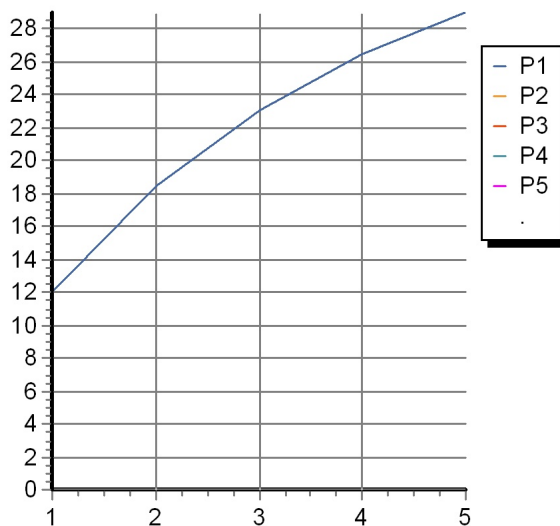

Portate / Flowrates (lt/min)

PRESSIONE PRESSURE	1 BAR	2 BAR	3 BAR	4 BAR	5 BAR
GETTO LAMA BLADE FLOW <i>P1</i>	12	18,5	23	26,5	29
<i>P2</i>					
<i>P3</i>					
<i>P4</i>					
<i>P5</i>					

SHOWER

Z93768

Pesi e Misure / Weights and Sizes

Peso (Kg) Weight (lb)	1,22 (Kg)	2,69 (lb)
Volume test (dc3) - (in3)	6,14 (dc3)	374,69 (in3)
h (mm) - (in)	60,00 (mm)	2,36 (in)
L1 (mm) - (in)	310,00 (mm)	12,20 (in)
L2 (mm) - (in)	330,00 (mm)	12,99 (in)