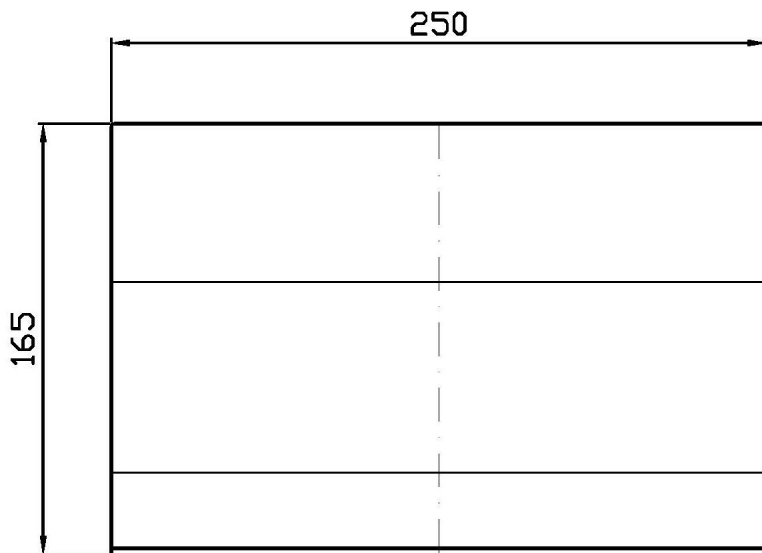

SHOWER

Z93768

Disegno Complessivo / Overall Drawing