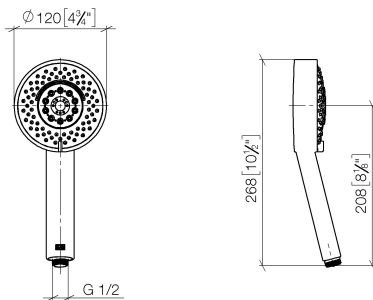

Душ - Deque

Ручной душ - хром

Артикулльный номер: 28 012 979-00

- 4 положения: обычная струя, мягкая струя, массажная струя и каскад
- с системой защиты от известковых отложений
- душевая насадка Ø 120 мм
- присоединение 1/2"
- расход макс. 15 л/мин
- Группа смесителей согл. DIN 4109: 1
- Защищён от обратного потока.

хром

размерный чертеж

mm [inches]

Все величины в мм / дюймах = мм x 0,0394