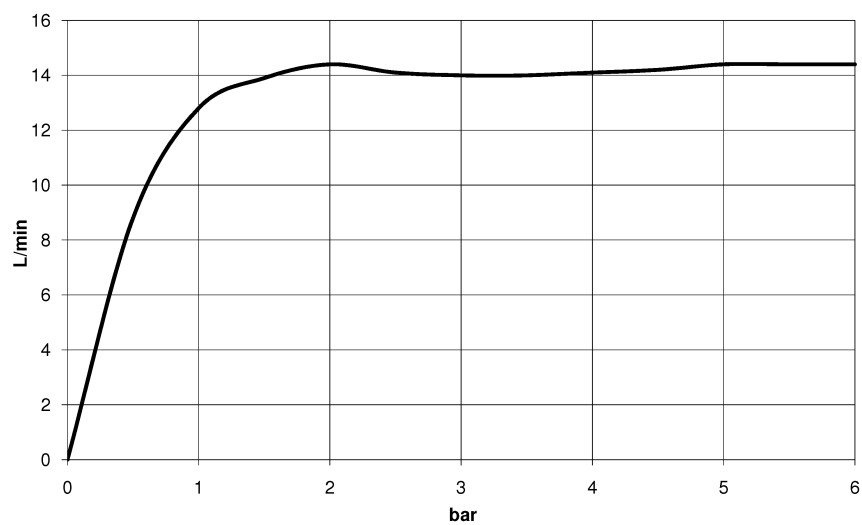

Душ - Deque

Ручной душ - хром

Артикульный номер: 28 012 979-00

- 4 положения: обычная струя, мягкая струя, массажная струя и каскад
- с системой защиты от известковых отложений
- душевая насадка Ø 120 мм
- присоединение 1/2"
- расход макс. 15 л/мин
- Группа смесителей согл. DIN 4109: 1
- Защищён от обратного потока.

хром

размерный чертёж

mm [inches]

Все величины в мм / дюймах = мм x 0,0394

Душ - Deque

Ручной душ - хром

Артикульный номер: 28 012 979-00

график расхода