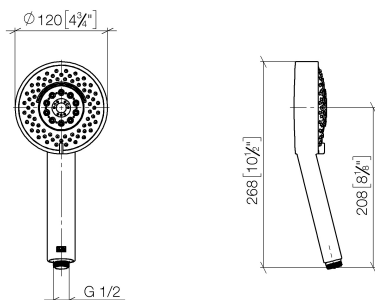

Душ - Deque

Ручной душ - хром

Артикульный номер: 28 012 979-00

- 4 положения: обычная струя, мягкая струя, массажная струя и каскад
- с системой защиты от известковых отложений
- душевая насадка Ø 120 мм
- присоединение 1/2"
- расход макс. 15 л/мин
- Группа смесителей согл. DIN 4109: 1
- Защищён от обратного потока.

хром

размерный чертёж

mm [inches]

Все величины в мм / дюймах = мм x 0,0394

Душ - Deque

Ручной душ - хром

Артикульный номер: 28 012 979-00

график расхода

Душ - Deque

Ручной душ - хром

Артикульный номер: 28 012 979-00

Другие варианты поверхностей

платина матовая
28 012 979-06

платина
28 012 979-08

Dark Brass matt
28 012 979-16

латунь сатинированная
28 012 979-28