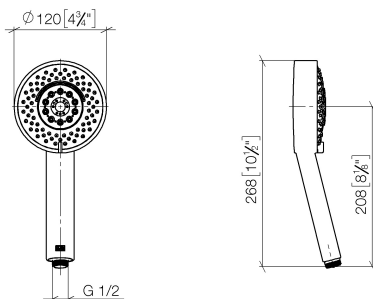

Душ - Deque

Ручной душ - хром

Артикульный номер: 28 012 979-00

- 4 положения: обычная струя, мягкая струя, массажная струя и каскад
- с системой защиты от известковых отложений
- душевая насадка Ø 120 мм
- присоединение 1/2"
- расход макс. 15 л/мин
- Группа смесителей согл. DIN 4109: 1
- Защищён от обратного потока.

хром

размерный чертеж

mm [inches]

Все величины в мм / дюймах = мм x 0,0394

Душ - Deque

Ручной душ - хром

Артикульный номер: 28 012 979-00

график расхода

Душ - Deque

Ручной душ - хром

Артикульный номер: 28 012 979-00

Другие варианты поверхностей

платина матовая
28 012 979-06

платина
28 012 979-08

Dark Brass matt
28 012 979-16

латунь сатинированная
28 012 979-28

чёрный матовый
28 012 979-33

Dark Platinum matt
28 012 979-99

Другие поверхности по запросу (x-tra Service)

Спецификация запасных частей

№	Артикульный №	Наименование	Расходуемое кол-во
1	09 23 01 039 90	Ситовое уплотнение Ø 19 x 5,5 мм -	1
2	09 23 01 046 90	Back-flow preventer 15 л/мин. -	1
3	04 12 11 071 00 90	Регулировочный вкладыш 31 x 191 x 50 мм -	1
4	09 30 09 022 90	Монтажный ключ -	1