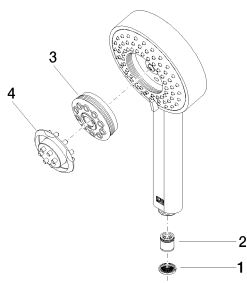

Душ - Deque

Ручной душ - хром

Артикульный номер: 28 012 979-00

- 4 положения: обычная струя, мягкая струя, массажная струя и каскад
- с системой защиты от известковых отложений
- душевая насадка Ø 120 мм
- присоединение 1/2"
- расход макс. 15 л/мин
- Группа смесителей согл. DIN 4109: 1
- Защищён от обратного потока.

хром

размерный чертеж

mm [inches]

Все величины в мм / дюймах = мм x 0,0394

Душ - Deque

Ручной душ - хром

Артикульный номер: 28 012 979-00

график расхода

Душ - Deque

Ручной душ - хром

Артикульный номер: 28 012 979-00

Другие варианты поверхностей

платина матовая
28 012 979-06

платина
28 012 979-08

Dark Brass matt
28 012 979-16

латунь сатинированная
28 012 979-28

чёрный матовый
28 012 979-33

Dark Platinum matt
28 012 979-99

Другие поверхности по запросу (x-tra Service)

Спецификация запасных частей

№	Артикульный №	Наименование	Расходуемое кол-во
1	09 23 01 039 90	Ситовое уплотнение Ø 19 x 5,5 мм -	1
2	09 23 01 046 90	Back-flow preventer 15 л/мин. -	1
3	04 12 11 071 00 90	Регулировочный вкладыш 31 x 191 x 50 мм -	1
4	09 30 09 022 90	Монтажный ключ -	1