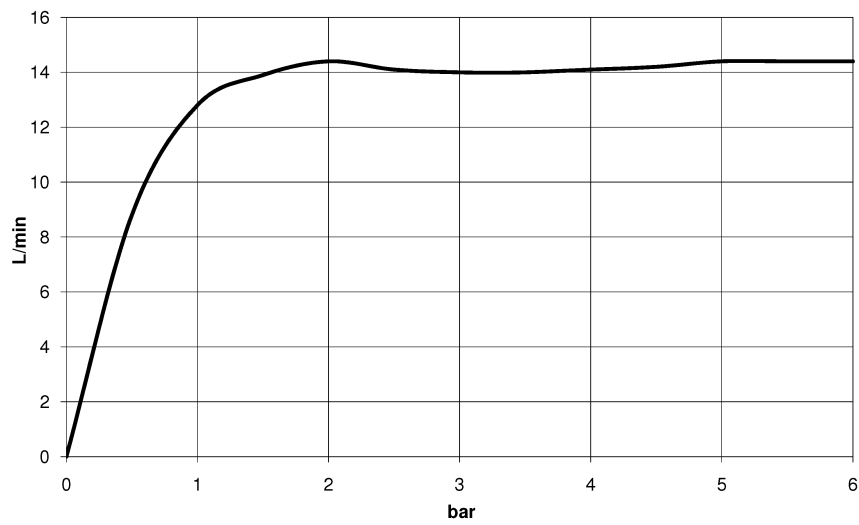

Душ - Deque

Ручной душ - хром

Артикульный номер: 28 012 979-00

- 4 положения: обычная струя, мягкая струя, массажная струя и каскад
- с системой защиты от известковых отложений
- душевая насадка Ø 120 мм
- присоединение 1/2"
- расход макс. 15 л/мин
- Группа смесителей согл. DIN 4109: 1
- Защищён от обратного потока.

хром

размерный чертеж

mm [inches]

Все величины в мм / дюймах = мм x 0,0394

Душ - Deque

Ручной душ - хром

Артикульный номер: 28 012 979-00

график расхода