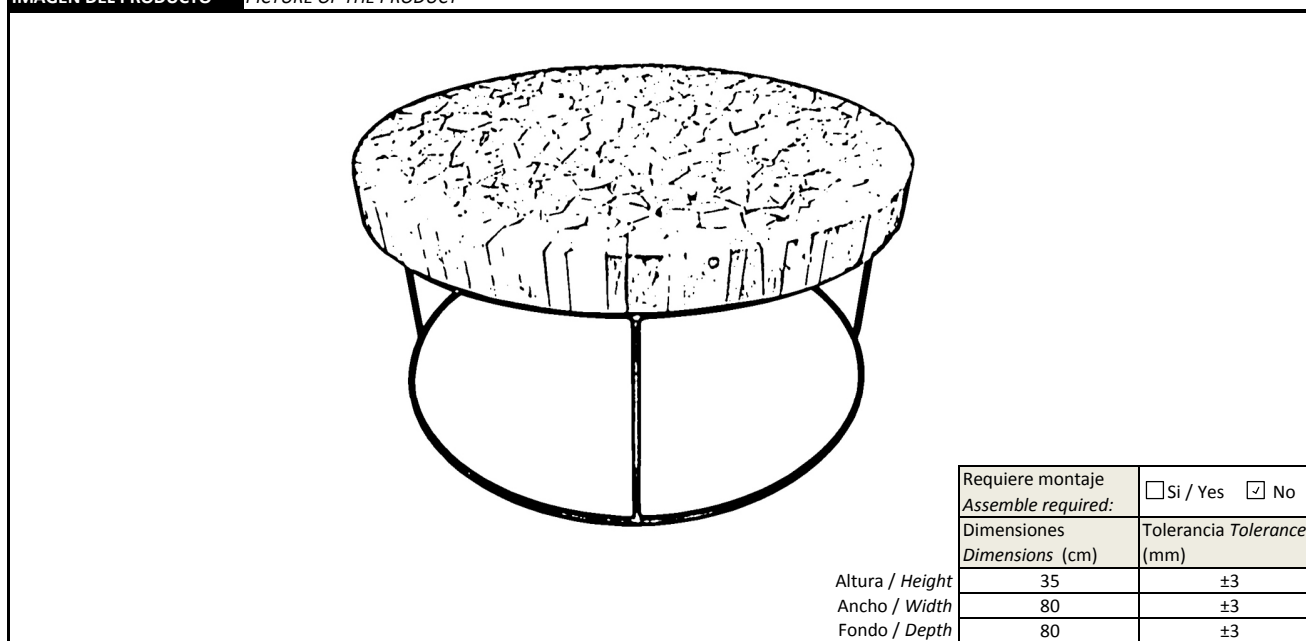

**FICHA TÉCNICA MUEBLE DECORATIVO / TECHNICAL SHEET DECORATIVE FURNITURE**

Código principal Main product code:	A167	Descripción: Description:	SOLO MESA CENTRO ESTRUCTURA METAL SOBRE MADERA SOLO COFFEE TABLE FRAME METAL TOP WOOD
--	------	------------------------------	--

**IMAGEN DEL PRODUCTO** PICTURE OF THE PRODUCT

**EMBALAJE** PACKAGING

Número de bultos: Number of boxes:	1	Uds por bulto: Units per carton:	1	Tipo de embalaje: Box composition:	Cartón y protección de plástico Carton and plastic protection	
	Altura Height (m)	Largo Length (m)	Fondo Depth (m)	CBM (m <sup>3</sup> )	Peso Bruto Gross Weight (kg)	Peso Neto Net Weight (kg)
Bulto / Carton nº1	0,4	0,85	0,85	0,289	20	18,1
Bulto / Carton nº2						
Bulto / Carton nº3						
<b>Total:</b>				0,289	20	18,1