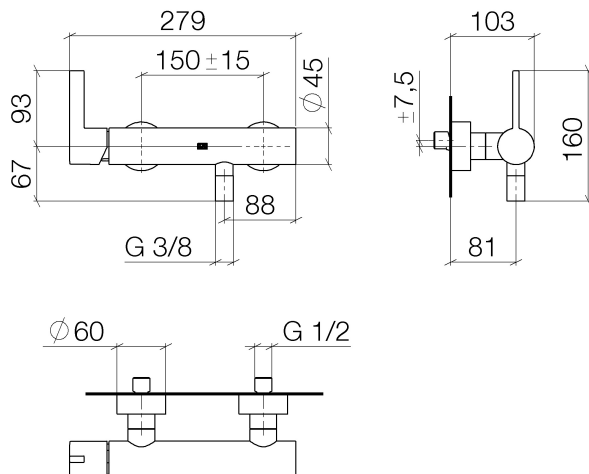

Душ - IMO

Смеситель для душа однорычажный для настенного монтажа - хром

Артикульный номер: 33 301 670-00

- отвод для душа 3/8"
- накладные розетки Ø 60 мм
- присоединение 1/2"
- расстояние между осями 150 мм
- Группа смесителей согл. DIN 4109: 1
- Защищён от обратного потока.

хром

размерный чертеж

Все величины в мм / дюймах = мм x 0,0394