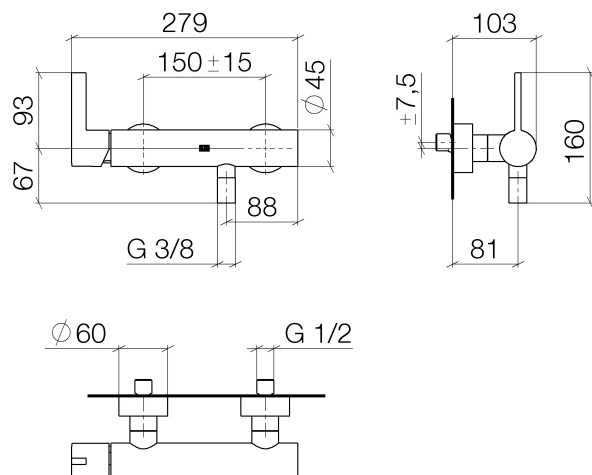

Душ - IMO

Смеситель для душа однорычажный для настенного монтажа - хром

Артикульный номер: 33 301 670-00

- отвод для душа 3/8"
- накладные розетки Ø 60 мм
- присоединение 1/2"
- расстояние между осями 150 мм
- Группа смесителей согл. DIN 4109: 1
- Защищён от обратного потока.

хром

размерный чертеж

Все величины в мм / дюймах = мм x 0,0394

Душ - IMO

Смеситель для душа однорычажный для настенного монтажа - хром

Артикульный номер: 33 301 670-00

график расхода

Душ - IMO

Смеситель для душа однорычажный для настенного монтажа - хром

Артикулльный номер: 33 301 670-00

Другие варианты поверхностей

платина матовая

33 301 670-06

Другие поверхности по запросу (x-tra Service)