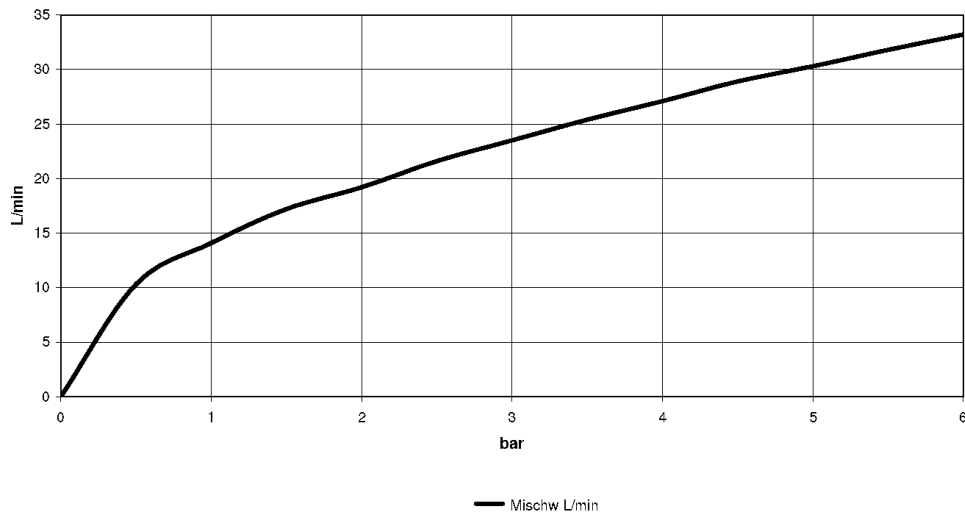

Душ - IMO

Смеситель для душа однорычажный для настенного монтажа - хром

Артикульный номер: 33 301 670-00

- отвод для душа 3/8"
- накладные розетки Ø 60 мм
- присоединение 1/2"
- расстояние между осями 150 мм
- Группа смесителей согл. DIN 4109: 1
- Защищён от обратного потока.

хром

размерный чертеж

Все величины в мм / дюймах = мм x 0,0394

Душ - IMO

Смеситель для душа однорычажный для настенного монтажа - хром

Артикульный номер: 33 301 670-00

график расхода

Душ - IMO