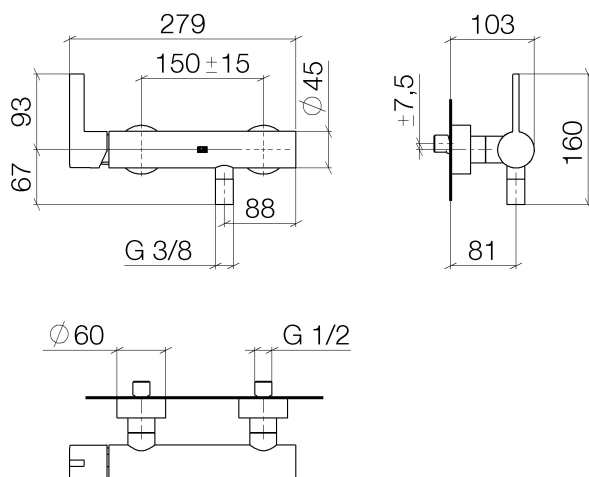

Душ - IMO

Смеситель для душа однорычажный для настенного монтажа - хром

Артикульный номер: 33 301 670-00

- отвод для душа 3/8"
- накладные розетки Ø 60 мм
- присоединение 1/2"
- расстояние между осями 150 мм
- Группа смесителей согл. DIN 4109: 1
- Защищён от обратного потока.

хром

размерный чертеж

Все величины в мм / дюймах = мм x 0,0394

Душ - IMO

Смеситель для душа однорычажный для настенного монтажа - хром

Артикульный номер: 33 301 670-00

график расхода

Душ - IMO

Смеситель для душа однорычажный для настенного монтажа - хром

Артикульный номер: 33 301 670-00

Другие варианты поверхностей

платина матовая

33 301 670-06

Другие поверхности по запросу (x-tra Service)

Душ - IMO

Смеситель для душа однорычажный для настенного монтажа - хром

Артикульный номер: 33 301 670-00

Спецификация запасных частей

№	Артикульный №	Наименование	Расходуемое кол-во
1	09 20 67 004-00	Ручка 45 x 46 x 116 мм - хром	1
2	09 24 04 107-00	Подключение Ø 40 x 20 мм - хром	1
3	09 31 11 030 90	Крепление M5 x 5 мм -	1
4	09 31 20 017 90	Донный клапан -	1
5	90 15 05 062 00 90	Картридж черный Ø 35 x 56 мм -	1
6	04 11 04 030 00 90	S-эксцентрик G1/2 x G3/4 -	2
7	09 27 62 004-00	крышка Ø 60 x 25 мм - хром	2
8	09 14 10 119 90	O-Ring EPDM 70 33,0 x 2,5 мм -	2
9	09 29 05 005 20-00	Подключение Ø 23,5 x 30 мм - хром	2
10	09 14 10 008 90	O-Ring 10,0 x 2,0 мм -	2
11	09 23 10 048-00	Крепление Ø 33 x 34 мм - хром	2
12	09 18 40 059-00	Подключение Ø 33 x 23 мм - хром	2
13	09 23 01 040 90	Back-flow preventer Ø 15,3 x 16 мм -	1
14	09 14 10 032 90	O-Ring 18,1 x 1,6 мм -	1
15	09 24 03 115 20-00	ниппель Ø 22 x 33 мм - хром	1
16	09 21 02 069-00	чехол Ø 22 x 31 мм - хром	1