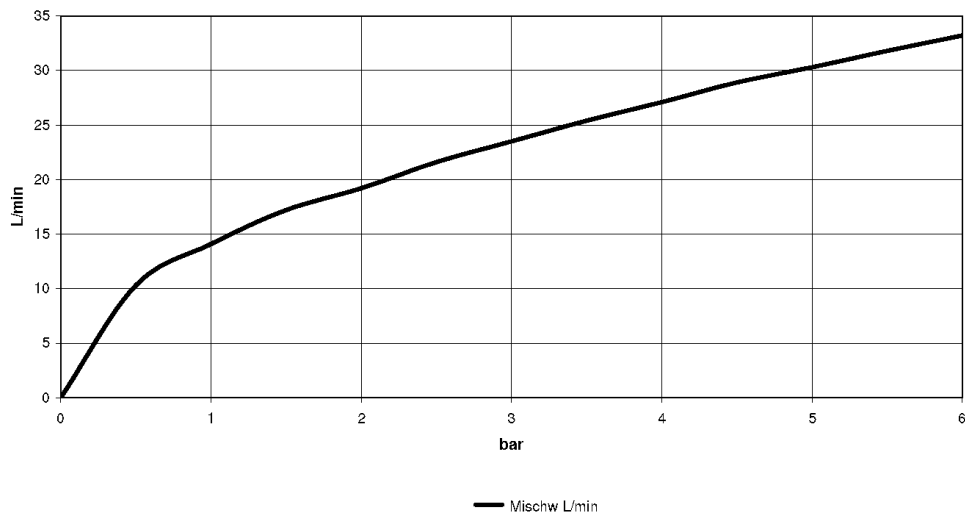

Душ - IMO

Смеситель для душа однорычажный для настенного монтажа - хром

Артикульный номер: 33 301 670-00

- отвод для душа 3/8"
- накладные розетки Ø 60 мм
- присоединение 1/2"
- расстояние между осями 150 мм
- Группа смесителей согл. DIN 4109: 1
- Защищён от обратного потока.

хром

размерный чертеж

Все величины в мм / дюймах = мм x 0,0394

Душ - IMO

Смеситель для душа однорычажный для настенного монтажа - хром

Артикульный номер: 33 301 670-00

график расхода

Душ - IMO