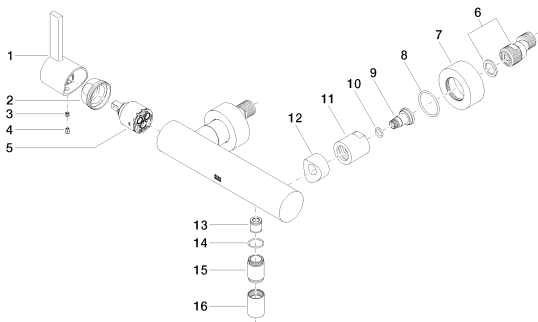

Душ - IMO

Смеситель для душа однорычажный для настенного монтажа - хром

Артикульный номер: 33 301 670-00

- отвод для душа 3/8"
- накладные розетки Ø 60 мм
- присоединение 1/2"
- расстояние между осями 150 мм
- Группа смесителей согл. DIN 4109: 1
- Защищён от обратного потока.

хром

размерный чертеж

Все величины в мм / дюймах = мм x 0,0394

Душ - IMO

Смеситель для душа однорычажный для настенного монтажа - хром

Артикульный номер: 33 301 670-00

график расхода

Душ - IMO

Смеситель для душа однорычажный для настенного монтажа - хром

Артикульный номер: 33 301 670-00

Другие варианты поверхностей

платина матовая

33 301 670-06

Другие поверхности по запросу (x-tra Service)

Душ - IMO

Смеситель для душа однорычажный для настенного монтажа - хром

Артикульный номер: 33 301 670-00

Спецификация запасных частей

№	Артикульный №	Наименование	Расходуемое кол-во
1	09 20 67 004-00	Ручка 45 x 46 x 116 мм - хром	1
2	09 24 04 107-00	Подключение Ø 40 x 20 мм - хром	1
3	09 31 11 030 90	Крепление M5 x 5 мм -	1
4	09 31 20 017 90	Донный клапан -	1
5	90 15 05 062 00 90	Картридж черный Ø 35 x 56 мм -	1
6	04 11 04 030 00 90	S-эксцентрик G1/2 x G3/4 -	2
7	09 27 62 004-00	крышка Ø 60 x 25 мм - хром	2
8	09 14 10 119 90	O-Ring EPDM 70 33,0 x 2,5 мм -	2
9	09 29 05 005 20-00	Подключение Ø 23,5 x 30 мм - хром	2
10	09 14 10 008 90	O-Ring 10,0 x 2,0 мм -	2
11	09 23 10 048-00	Крепление Ø 33 x 34 мм - хром	2
12	09 18 40 059-00	Подключение Ø 33 x 23 мм - хром	2
13	09 23 01 040 90	Back-flow preventer Ø 15,3 x 16 мм -	1
14	09 14 10 032 90	O-Ring 18,1 x 1,6 мм -	1
15	09 24 03 115 20-00	ниппель Ø 22 x 33 мм - хром	1
16	09 21 02 069-00	чехол Ø 22 x 31 мм - хром	1