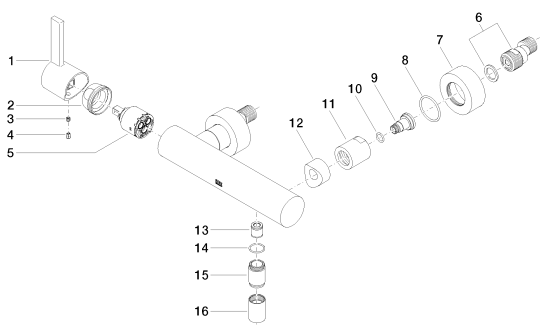

Душ - IMO

Смеситель для душа однорычажный для настенного монтажа - хром

Артикульный номер: 33 301 670-00

Спецификация запасных частей

№	Артикульный №	Наименование	Расходуемое кол-во
1	09 20 67 004-00	Ручка 45 x 46 x 116 мм - хром	1
2	09 24 04 107-00	Подключение Ø 40 x 20 мм - хром	1
3	09 31 11 030 90	Крепление М5 x 5 мм -	1
4	09 31 20 017 90	Донный клапан -	1
5	90 15 05 062 00 90	Картридж черный Ø 35 x 56 мм -	1
6	04 11 04 030 00 90	S-эксцентрик G1/2 x G3/4 -	2
7	09 27 62 004-00	крышка Ø 60 x 25 мм - хром	2
8	09 14 10 119 90	O-Ring EPDM 70 33,0 x 2,5 мм -	2
9	09 29 05 005 20-00	Подключение Ø 23,5 x 30 мм - хром	2
10	09 14 10 008 90	O-Ring 10,0 x 2,0 мм -	2
11	09 23 10 048-00	Крепление Ø 33 x 34 мм - хром	2
12	09 18 40 059-00	Подключение Ø 33 x 23 мм - хром	2
13	09 23 01 040 90	Back-flow preventer Ø 15,3 x 16 мм -	1
14	09 14 10 032 90	O-Ring 18,1 x 1,6 мм -	1
15	09 24 03 115 20-00	ниппель Ø 22 x 33 мм - хром	1
16	09 21 02 069-00	чехол Ø 22 x 31 мм - хром	1