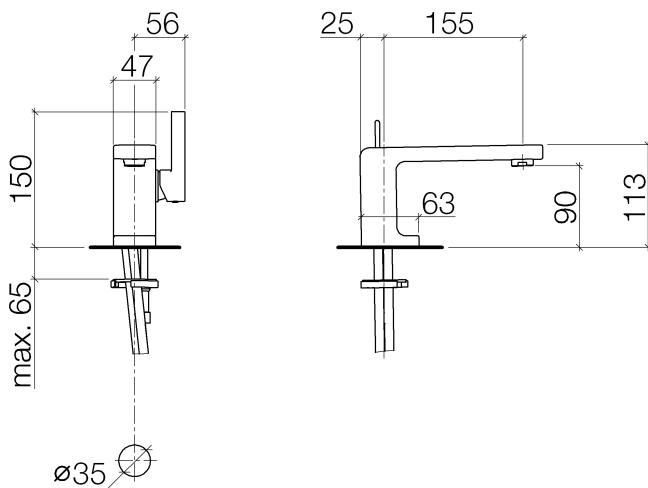

## Умывальник - LULU

Смеситель для умывальника однорычажный без сливного гарнитура - платина матовая

Артикулный номер: 33 521 710-06

- вылет 155 мм
- неподвижный излив
- круглая обогащенная воздухом струя
- высота смесителя 113 мм
- высота до аэратора 90 мм
- диаметр сверлёного отверстия 35 мм
- 2х напорный шланг М 8 х 1 винченный, испытанный на герметичность
- расход макс. 7 л/мин
- не содержит свинца
- Группа смесителей согл. DIN 4109: 1
- (ADA)

## размерный чертеж

Все величины в мм / дюймах = мм x 0,0394