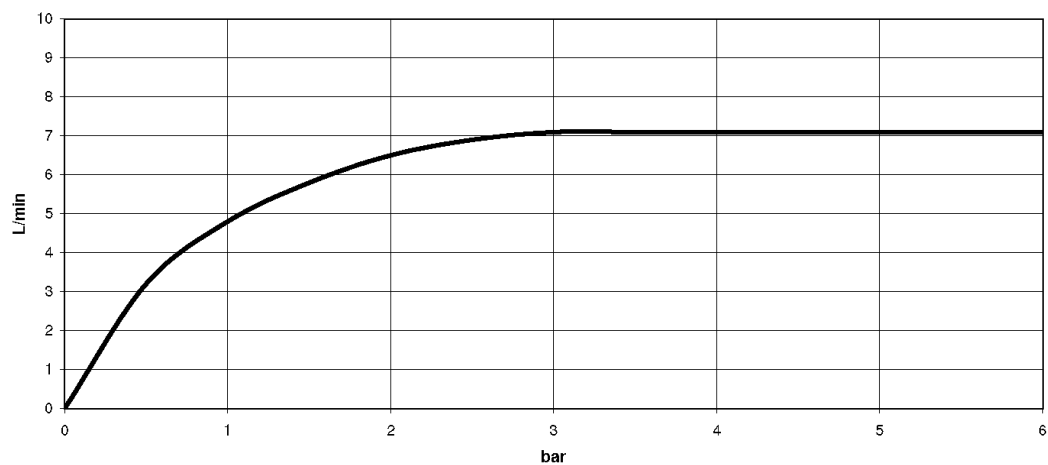

Умывальник - LULU

Смеситель для умывальника однорычажный без сливного гарнитура - платина матовая

Артикулльный номер: 33 521 710-06

график расхода