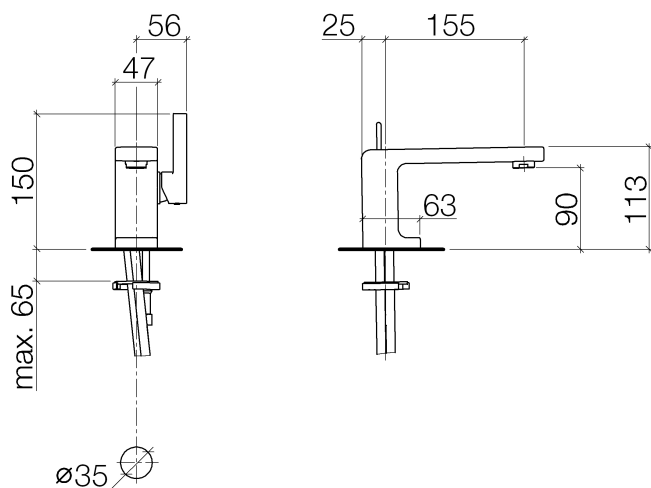

Умывальник - LULU

Смеситель для умывальника однорычажный без сливного гарнитура - платина матовая
 Артикульный номер: 33 521 710-06

- вылет 155 мм
- неподвижный излив
- круглая обогащенная воздухом струя
- высота смесителя 113 мм
- высота до аэратора 90 мм
- диаметр сверлёного отверстия 35 мм
- 2х напорный шланг М 8 х 1 винченный, испытанный на герметичность
- расход макс. 7 л/мин
- не содержит свинца
- Группа смесителей согл. DIN 4109: 1
- (ADA)

платина матовая

размерный чертеж

Все величины в мм / дюймах = мм x 0,0394

Умывальник - LULU

Смеситель для умывальника однорычажный без сливного гарнитура - платина матовая

Артикулльный номер: 33 521 710-06

график расхода

Умывальник - LULU

Смеситель для умывальника однорычажный без сливного гарнитура - платина матовая

Артикулльный номер: 33 521 710-06

Другие варианты поверхностей

хром

33 521 710-00

Другие поверхности по запросу (x-tra Service)