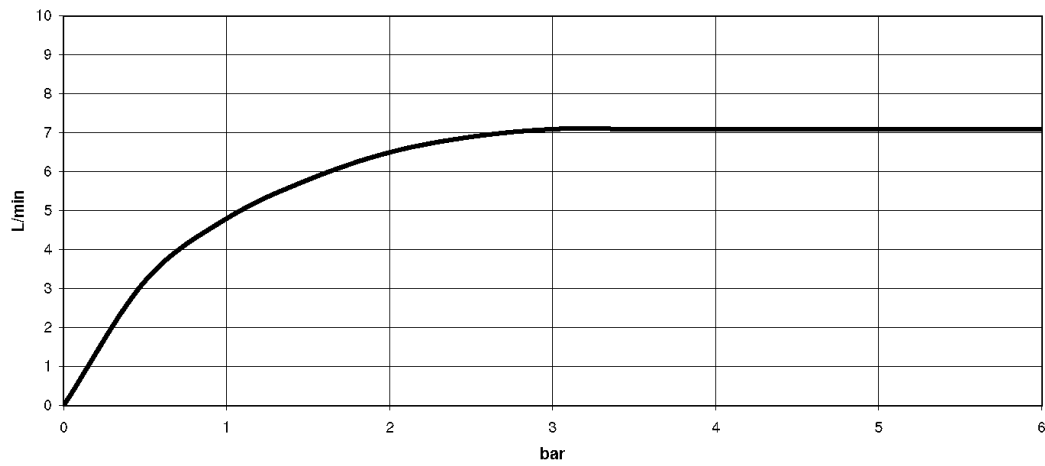

Умывальник - LULU

Смеситель для умывальника однорычажный без сливного гарнитура - платина матовая

Артикульный номер: 33 521 710-06

график расхода