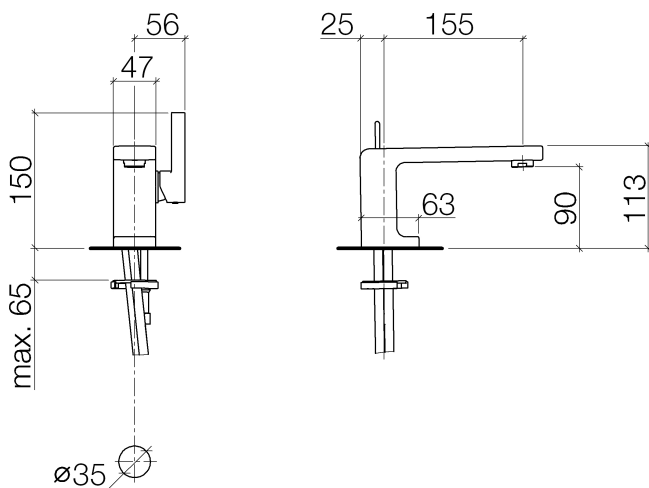

Умывальник - LULU

Смеситель для умывальника однорычажный без сливного гарнитура - платина матовая

Артикульный номер: 33 521 710-06

- вылет 155 мм
- неподвижный излив
- круглая обогащенная воздухом струя
- высота смесителя 113 мм
- высота до аэратора 90 мм
- диаметр сверлёного отверстия 35 мм
- 2х напорный шланг М 8 х 1 винченный, испытанный на герметичность
- расход макс. 7 л/мин
- не содержит свинца
- Группа смесителей согл. DIN 4109: 1
- (ADA)

платина матовая

размерный чертеж

Все величины в мм / дюймах = мм x 0,0394

Мы оставляем за собой право на изменение моделей, товарного ассортимента и технических характеристик. Наличие погрешностей не исключается. Более подробную информацию Вы получите на сайте: www.dornbracht.com +49 (0) 2371 433-460 mail@dornbrachtgroup.de

Умывальник - LULU

Смеситель для умывальника однорычажный без сливного гарнитура - платина матовая

Артикульный номер: 33 521 710-06

график расхода

Умывальник - LULU

Смеситель для умывальника однорычажный без сливного гарнитура - платина матовая

Артикульный номер: 33 521 710-06

Другие варианты поверхностей

хром

33 521 710-00

Другие поверхности по запросу (x-tra Service)

Спецификация запасных частей

№	Артикульный №	Наименование	Расходуемое кол-во
1	09 31 11 111 90	Прямой штифт Ø 6 x 8 мм -	1
2	09 18 40 095 10 90	чехол/втулка Ø 33,2 x 23,7 мм -	1
3	09 14 10 137 90	O-Ring EPDM 70 29,0 x 2,0 мм -	2
4	90 15 05 041 00-06	Картридж Ø 25 x 50 мм - платина матовая	1
5	09 20 71 040-06	Ручка 100 x 35 x 28 мм - платина матовая	1
6	09 31 11 030 90	Крепление M5 x 5 мм -	1
7	09 31 20 017 90	Донный клапан -	1
8	90 23 01 118 01-06	Аэратор M24x1-AG 7,0 л/мин. - платина матовая	1
9	04 30 04 018 00 90	Напорный шланг M8x1 x 420 мм -	2
10	04 30 11 038 75 90	Крепление Ø 52 x 1,5 мм -	1
11	09 31 11 012 90	Крепление M8 x110 мм -	1