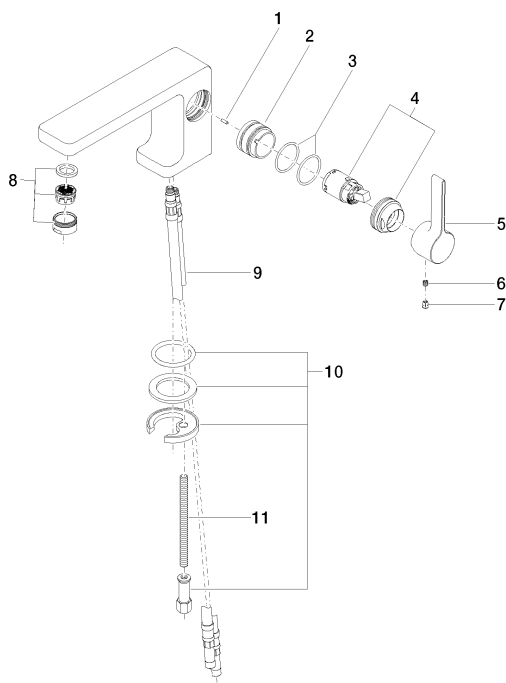

Умывальник - LULU

Смеситель для умывальника однорычажный без сливного гарнитура - платина матовая

Артикульный номер: 33 521 710-06

- вылет 155 мм
- неподвижный излив
- круглая обогащенная воздухом струя
- высота смесителя 113 мм
- высота до аэратора 90 мм
- диаметр сверлёного отверстия 35 мм
- 2х напорный шланг М 8 х 1 винченный, испытанный на герметичность
- расход макс. 7 л/мин
- не содержит свинца
- Группа смесителей согл. DIN 4109: 1
- (ADA)

платина матовая

размерный чертеж

Все величины в мм / дюймах = мм x 0,0394

Мы оставляем за собой право на изменение моделей, товарного ассортимента и технических характеристик. Наличие погрешностей не исключается. Более подробную информацию Вы получите на сайте: www.dornbracht.com +49 (0) 2371 433-460 mail@dornbrachtgroup.de

Умывальник - LULU

Смеситель для умывальника однорычажный без сливного гарнитура - платина матовая

Артикульный номер: 33 521 710-06

график расхода

Умывальник - LULU

Смеситель для умывальника однорычажный без сливного гарнитура - платина матовая

Артикульный номер: 33 521 710-06

Другие варианты поверхностей

хром

33 521 710-00

Другие поверхности по запросу (x-tra Service)

Спецификация запасных частей

№	Артикульный №	Наименование	Расходуемое кол-во
1	09 31 11 111 90	Прямой штифт Ø 6 x 8 мм -	1
2	09 18 40 095 10 90	чехол/втулка Ø 33,2 x 23,7 мм -	1
3	09 14 10 137 90	O-Ring EPDM 70 29,0 x 2,0 мм -	2
4	90 15 05 041 00-06	Картридж Ø 25 x 50 мм - платина матовая	1
5	09 20 71 040-06	Ручка 100 x 35 x 28 мм - платина матовая	1
6	09 31 11 030 90	Крепление M5 x 5 мм -	1
7	09 31 20 017 90	Донный клапан -	1
8	90 23 01 118 01-06	Аэратор M24x1-AG 7,0 л/мин. - платина матовая	1
9	04 30 04 018 00 90	Напорный шланг M8x1 x 420 мм -	2
10	04 30 11 038 75 90	Крепление Ø 52 x 1,5 мм -	1
11	09 31 11 012 90	Крепление M8 x110 мм -	1