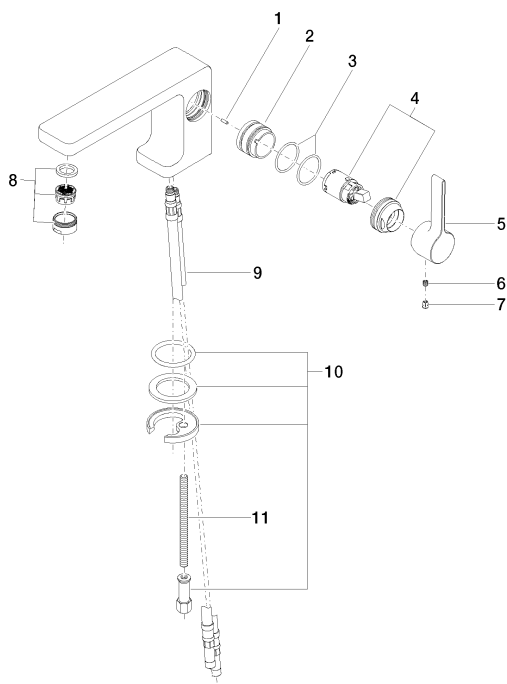

Умывальник - LULU

Смеситель для умывальника однорычажный без сливного гарнитура - платина матовая
 Артикульный номер: 33 521 710-06

Спецификация запасных частей

№	Артикульный №	Наименование	Расходуемое кол-во
1	09 31 11 111 90	Прямой штифт Ø 6 x 8 мм -	1
2	09 18 40 095 10 90	Чехол/втулка Ø 33,2 x 23,7 мм -	1
3	09 14 10 137 90	O-Ring EPDM 70 29,0 x 2,0 мм -	2
4	90 15 05 041 00-06	Картридж Ø 25 x 50 мм - платина матовая	1
5	09 20 71 040-06	Ручка 100 x 35 x 28 мм - платина матовая	1
6	09 31 11 030 90	Крепление M5 x 5 мм -	1
7	09 31 20 017 90	Донный клапан -	1
8	90 23 01 118 01-06	Аэратор M24x1-AG 7,0 л/мин. - платина матовая	1
9	04 30 04 018 00 90	Напорный шланг M8x1 x 420 мм -	2
10	04 30 11 038 75 90	Крепление Ø 52 x 1,5 мм -	1
11	09 31 11 012 90	Крепление M8 x110 мм -	1