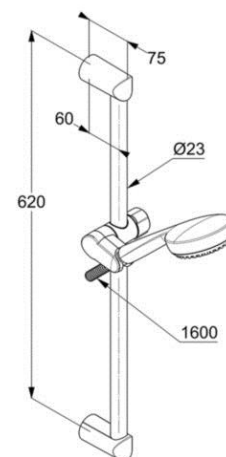

L = 600 мм

душевая штанга KLUDI LOGO Ø 23 мм

душевая лейка KLUDI LOGO 3S DN 15

три типа струи:

бодрящая, мягкая, массажная

расход воды 13 л/мин (массажная); 10 л/мин (мягкая);

15 л/мин (бодрящая) при давлении 3 бара

система быстрой очистки от известковых отложений

функция удаления остающейся воды из лейки

душевой шланг KLUDI LOGOFLEX

G 1/2 x G 1/2 x 1600 мм

пластиковая оболочка

с металлическим эффектом

с коническими гайками

### Размеры