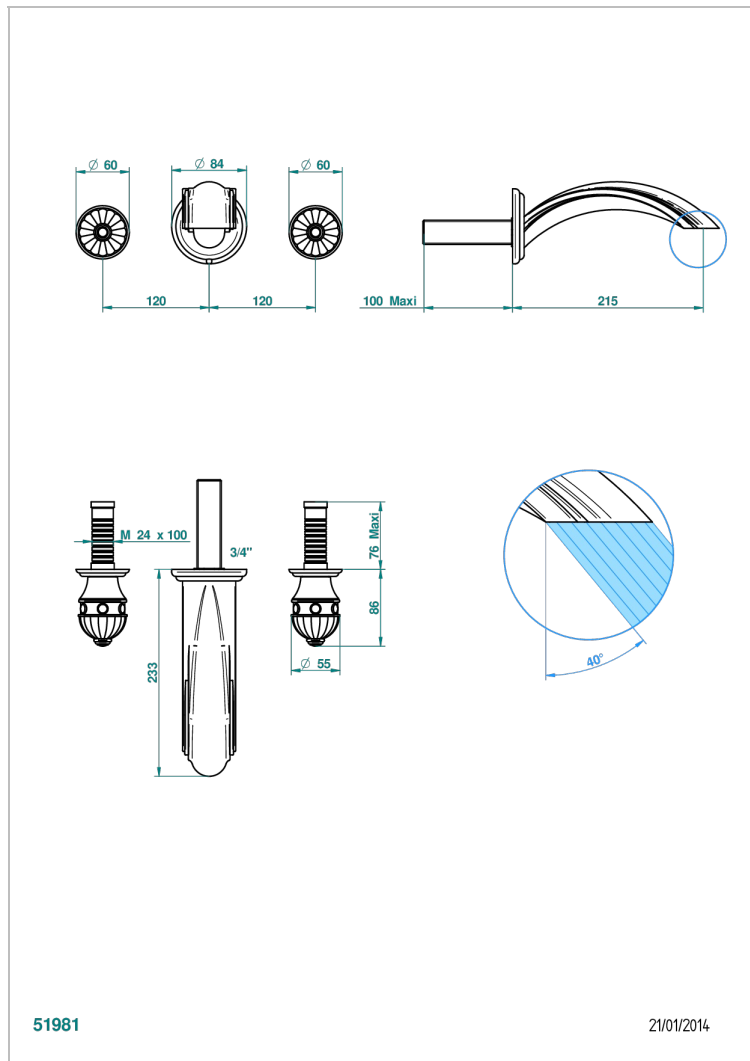

CHEVERNY С КРАСНОЙ ЯШМОЙ

THG[®]
PARIS

A1U-40SGB

Внешняя часть смесителя встраиваемого в стену для раковины на три отверстия с изливом СУПЕР ГОЛИАФ- без выпуска

ХАРАКТЕРИСТИКИ

- Cheverny с красной яшмой
- Внешняя часть смесителя встраиваемого в стену для раковины на три отверстия с изливом СУПЕР ГОЛИАФ- без выпуска

СВЯЗАННЫЕ ТОВАРНЫЕ ПОЗИЦИИ

- Ref. G00-40AC Встраиваемая часть смесителя настенного на три отверстия (не рукоят.)
- Ref. G00-40AM Встраиваемая часть смесителя настенного на 3 отверстия на пластине (рукоят.)