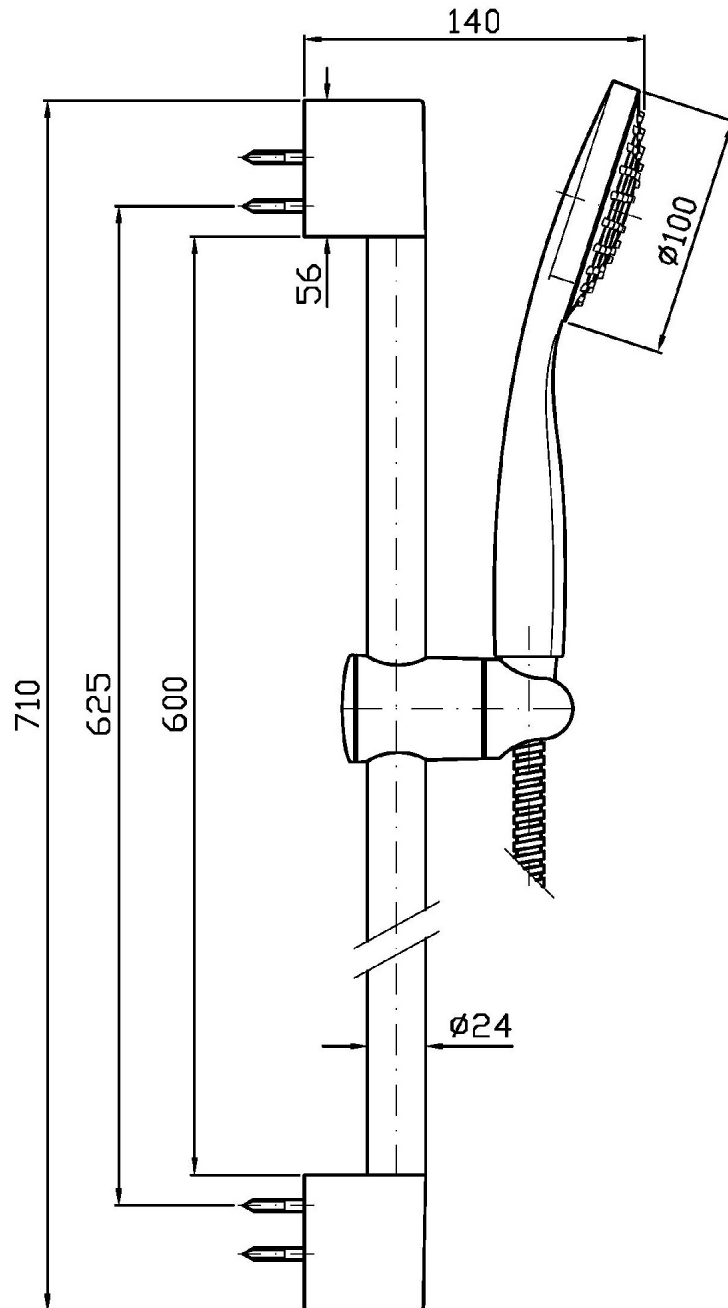

Marchio / Brand ZUCCHETTI

Classe / Class ASTE MURALI

SHOWERS PROFESSIONAL

Z93134

Completo asta murale / Complete slide rail.

Completo asta murale con barra da 600 mm, doccetta a getto fisso Z94743, flessibile da 1500 mm.

Complete slide rail, length 600 mm, Ø 24 mm, handshower simple jet Z94743, 1500 mm flexible hose.

Finiture / Finishes

Cromo / Chrome

SHOWERS PROFESSIONAL

Z93134

Disegno Complessivo / Overall Drawing

SHOWERS PROFESSIONAL

Z93134 Portate / Flowrates (lt/min)

PRESSIONE PRESSURE	1 BAR	2 BAR	3 BAR	4 BAR	5 BAR
DOCCETTA HANDSHOWER <i>P1</i>	6,4	9,5	11,8	14	15,9
<i>P2</i>					
<i>P3</i>					
<i>P4</i>					
<i>P5</i>					

SHOWERS PROFESSIONAL

Z93134 Pesì e Misure / Weights and Sizes

Peso (Kg) Weight (lb)	0,90 (Kg)	1,98 (lb)
Volume test (dc3) - (in3)	6,43 (dc3)	392,38 (in3)
h (mm) - (in)	80,00 (mm)	3,15 (in)
L1 (mm) - (in)	120,00 (mm)	4,72 (in)
L2 (mm) - (in)	670,00 (mm)	26,38 (in)