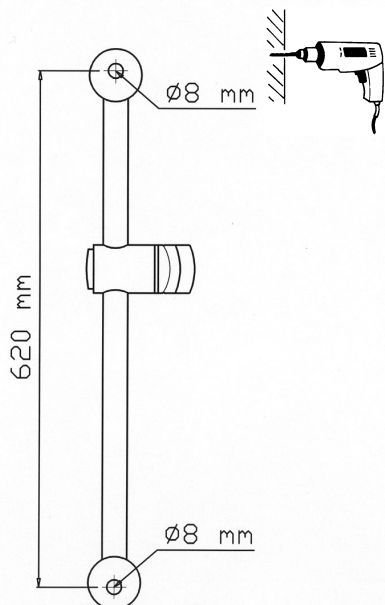

STYLO

ZIP

- I** Per lo scorrimento del centrale porta doccia, premere il pulsante laterale.
- GB** To move bracket up and down, press button on the side of the slider.
- F** Pour le déplacement du curseur, presser le bouton poussoir lateral.
- D** Zum Verschieben der Gleithalterung auf seitlichen Knopf drücken.
- E** Para correr el cursor portaducha, oprimir el pulsador lateral.