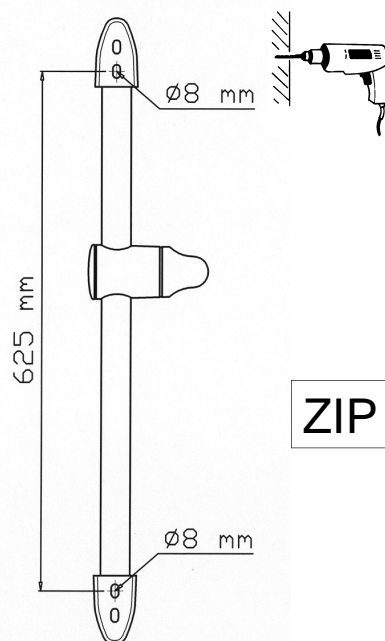

STYLO

ZIP

- I** Per lo scorrimento del centrale porta doccia, premere il pulsante laterale.
- GB** To move bracket up and down, press button on the side of the slider.
- F** Pour le déplacement du curseur, presser le bouton poussoir lateral.
- D** Zum Verschieben der Gleithalterung auf seitlichen Knopf drücken.
- E** Para correr el cursor portaducha, oprimir el pulsador lateral.