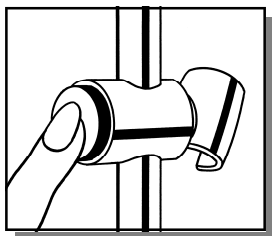

STYLO

ZIP

- I** Per lo scorrimento del centrale porta doccia, premere il pulsante laterale.
- GB** To move bracket up and down, press button on the side of the slider.
- F** Pour le déplacement du curseur, presser le bouton poussoir lateral.
- D** Zum Verschieben der Gleithalterung auf seitlichen Knopf drücken.
- E** Para correr el cursor portaducha, oprimir el pulsador lateral.