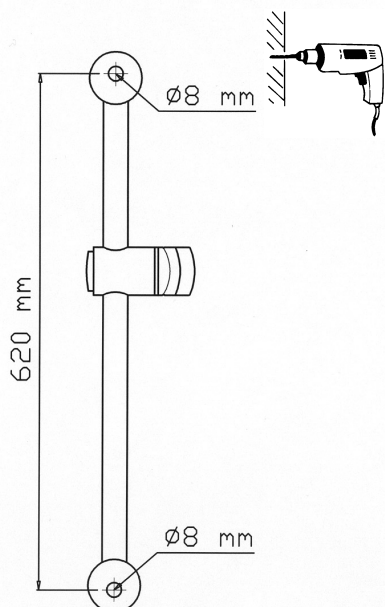

STYLO

ZIP

- I** Per lo scorrimento del centrale porta doccia, premere il pulsante laterale.
- GB** To move bracket up and down, press button on the side of the slider.
- F** Pour le déplacement du curseur, presser le bouton poussoir lateral.
- D** Zum Verschieben der Gleithalterung auf seitlichen Knopf drücken.
- E** Para correr el cursor portaducha, oprimir el pulsador lateral.