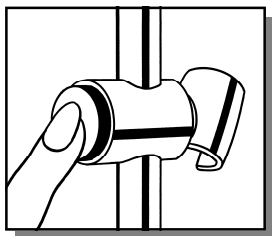

STYLO

ZIP

- I** Per lo scorrimento del centrale porta doccia, premere il pulsante laterale.
- GB** To move bracket up and down, press button on the side of the slider.
- F** Pour le déplacement du curseur, presser le bouton poussoir lateral.
- D** Zum Verschieben der Gleithalterung auf seitlichen Knopf drücken.
- E** Para correr el cursor portaducha, oprimir el pulsador lateral.