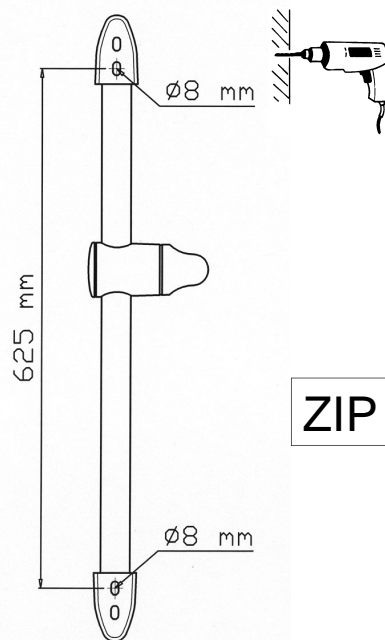

STYLO

ZIP

- I** Per lo scorrimento del centrale porta doccia, premere il pulsante laterale.
- GB** To move bracket up and down, press button on the side of the slider.
- F** Pour le déplacement du curseur, presser le bouton poussoir lateral.
- D** Zum Verschieben der Gleithalterung auf seitlichen Knopf drücken.
- E** Para correr el cursor portaducha, oprimir el pulsador lateral.