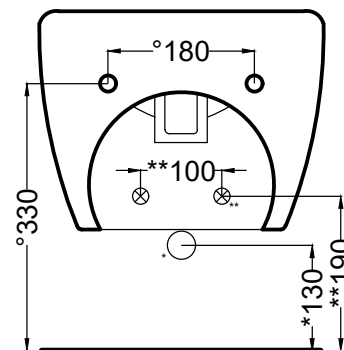

DoP No. 14528.01

Novembre 2020

TOP

FRONT

- \* = water outlet (with standard siphon)
- \*\* = water inlet (hot/cold)
- \* = fixings

SIDE

BACK

**ATTENZIONE:** Superfici, pesi e misure riportate possono presentare leggere differenze rispetto ai pezzi reali, in considerazione e accordo delle caratteristiche di tolleranza intrinseche del materiale ceramico e del suo processo produttivo. L'azienda si riserva di cambiare schede tecniche e caratteristiche di funzionamento degli articoli in ogni momento e senza necessità di preavviso.