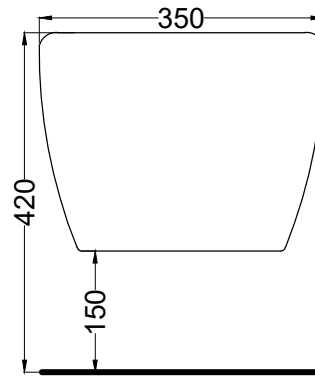

DoP No. 14528.01

Novembre 2020

TOP

FRONT

- \* = water outlet (with standard siphon)
- \*\* = water inlet (hot/cold)
- \* = fixings

SIDE

BACK

**ATTENZIONE:** Superfici, pesi e misure riportate possono presentare leggere differenze rispetto ai pezzi reali, in considerazione e accordo delle caratteristiche di tolleranza intrinseche del materiale ceramico e del suo processo produttivo. L'azienda si riserva di cambiare schede tecniche e caratteristiche di funzionamento degli articoli in ogni momento e senza necessità di preavviso.