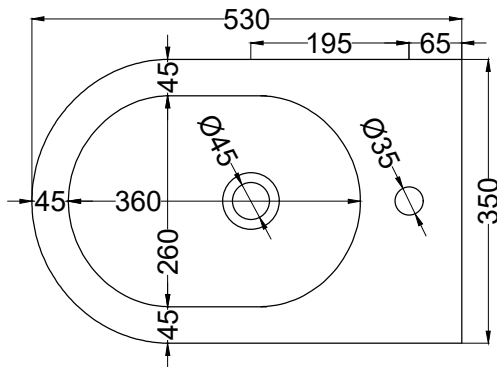

DoP No. 14528.01

Novembre 2020

TOP

FRONT

- \* = water outlet (with standard siphon)
- \*\* = water inlet (hot/cold)
- \* = fixings

SIDE

BACK

**ATTENZIONE:** Superfici, pesi e misure riportate possono presentare leggere differenze rispetto ai pezzi reali, in considerazione e accordo delle caratteristiche di tolleranza intrinseche del materiale ceramico e del suo processo produttivo. L'azienda si riserva di cambiare schede tecniche e caratteristiche di funzionamento degli articoli in ogni momento e senza necessità di preavviso.