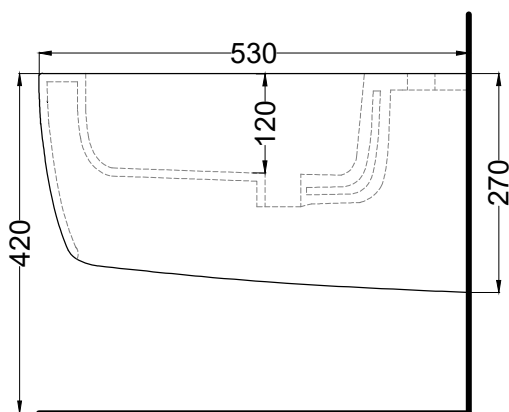

DoP No. 14528.01

Novembre 2020

TOP

FRONT

- \* = water outlet (with standard siphon)
- \*\* = water inlet (hot/cold)
- \* = fixings

SIDE

BACK

**ATTENZIONE:** Superfici, pesi e misure riportate possono presentare leggere differenze rispetto ai pezzi reali, in considerazione e accordo delle caratteristiche di tolleranza intrinseche del materiale ceramico e del suo processo produttivo. L'azienda si riserva di cambiare schede tecniche e caratteristiche di funzionamento degli articoli in ogni momento e senza necessità di preavviso.