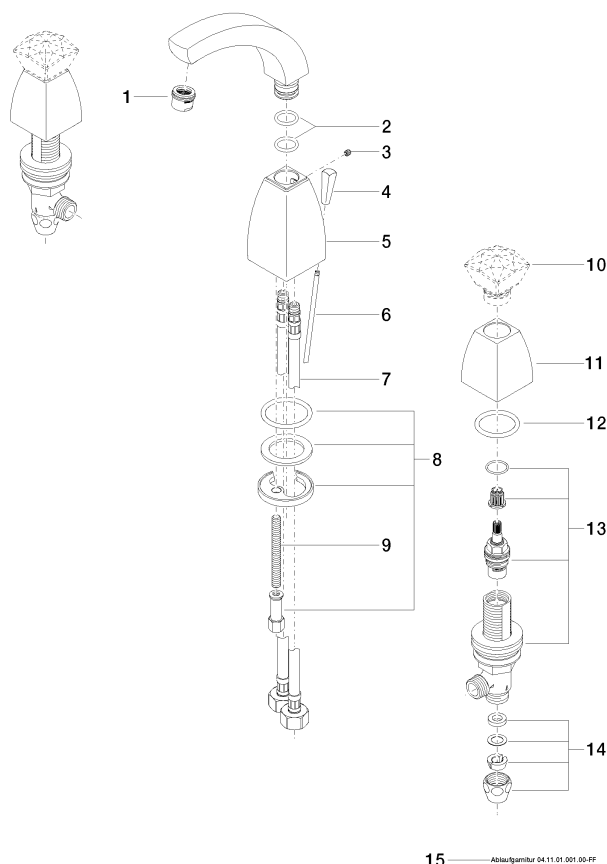

Умывальник - SQUARE exclusive

Смеситель для умывальника на три отверстия со сливным гарнитуром - хром

Артикульный номер: 20 710 911-00

- вылет 125 мм
- неподвижный излив
- круглая обогащенная воздухом струя
- высота смесителя 200 мм
- высота до аэратора 175 мм
- диаметр отверстия под излив 35 мм
- диаметр отверстия вентиля бокового 32 мм
- 2х напорный шланг М 10 x 1 винченнный, испытанный на герметичность
- расход макс. 7 л/мин
- не содержит свинца
- без рукояток
- Группа смесителей согл. DIN 4109: 1
- Для узких пьедесталов или полупьедесталов заказывайте, пожалуйста, напорные шланги 12 507 970 90.

хром

Умывальник - SQUARE exclusive

Смеситель для умывальника на три отверстия со сливным гарнитуром - хром

Артикульный номер: 20 710 911-00

размерный чертёж

Все величины в мм / дюймах = мм x 0,0394

график расхода

Умывальник - SQUARE exclusive

Смеситель для умывальника на три отверстия со сливным гарнитуром - хром

Артикульный номер: 20 710 911-00

Спецификация запасных частей

№	Артикульный №	Наименование	Расходуемое кол-во
1	90 11 91 030 00-00	Излив 47 x 141 x 179 мм - хром	1
2	90 23 01 118 01-00	Аэратор M24x1-AG 7,0 л/мин. - хром	1
3	09 31 11 030 90	Крепление M5 x 5 мм -	1
4	09 20 91 031-00	Потянуть кнопку Ø 11,5 x 36 мм - хром	1
5	09 11 10 051 10-00	Подключение 52,73 x 52,73 x 94,5 мм - хром	1
6	09 31 09 080-00	Тяга Ø 4 x 400 мм - хром	1
7	04 30 04 019 00 90	Напорный шланг M10x1 x 1/2" x 420 мм -	2
8	04 30 11 038 00 90	Крепление Ø 52 x 1,5 мм -	1
9	09 31 11 011 90	Крепление M8 x 80 мм -	1
10	11 150 911-00	Ручка из STRASS® Swarovski® Crystal прозрачная - хром	2
11	09 27 91 002-00	крышка 49 x 59 x 49 мм - хром	2
12	09 14 10 095 90	O-Ring 34,0 x 4,0 мм -	2
13	90 17 11 040 53 90	Вентиль боковой запираение вправо 1/2" -	2
14	04 23 30 040 00-00	Подключение Ø 10 мм x 3/8" - хром	2
15	04 11 01 001 00-00	Сливной гарнитур 1 1/4" - хром	1