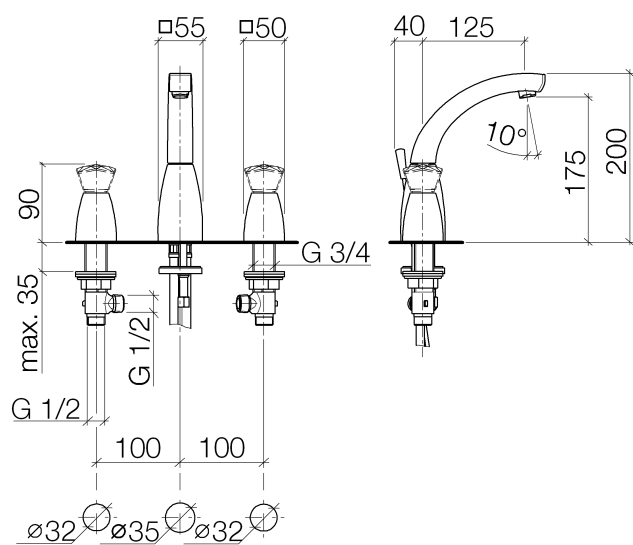

Умывальник - SQUARE exclusive

Смеситель для умывальника на три отверстия со сливным гарнитуром - хром

Артикульный номер: 20 710 911-00

- вылет 125 мм
- неподвижный излив
- круглая обогащенная воздухом струя
- высота смесителя 200 мм
- высота до аэратора 175 мм
- диаметр отверстия под излив 35 мм
- диаметр отверстия вентиля бокового 32 мм
- 2х напорный шланг М 10 x 1 винченнный, испытанный на герметичность
- расход макс. 7 л/мин
- не содержит свинца
- без рукояток
- Группа смесителей согл. DIN 4109: 1
- Для узких пьедесталов или полупьедесталов заказывайте, пожалуйста, напорные шланги 12 507 970 90.

хром

Умывальник - SQUARE exclusive

Смеситель для умывальника на три отверстия со сливным гарнитуром - хром

Артикульный номер: 20 710 911-00

размерный чертёж

Все величины в мм / дюймах = мм x 0,0394

график расхода

Умывальник - SQUARE exclusive

Смеситель для умывальника на три отверстия со сливным гарнитуром - хром

Артикульный номер: 20 710 911-00

Спецификация запасных частей

№	Артикульный №	Наименование	Расходуемое кол-во
1	90 11 91 030 00-00	Излив 47 x 141 x 179 мм - хром	1
2	90 23 01 118 01-00	Аэратор M24x1-AG 7,0 л/мин. - хром	1
3	09 31 11 030 90	Крепление M5 x 5 мм -	1
4	09 20 91 031-00	Потянуть кнопку Ø 11,5 x 36 мм - хром	1
5	09 11 10 051 10-00	Подключение 52,73 x 52,73 x 94,5 мм - хром	1
6	09 31 09 080-00	Тяга Ø 4 x 400 мм - хром	1
7	04 30 04 019 00 90	Напорный шланг M10x1 x 1/2" x 420 мм -	2
8	04 30 11 038 00 90	Крепление Ø 52 x 1,5 мм -	1
9	09 31 11 011 90	Крепление M8 x 80 мм -	1
10	11 150 911-00	Ручка из STRASS® Swarovski® Crystal прозрачная - хром	2
11	09 27 91 002-00	крышка 49 x 59 x 49 мм - хром	2
12	09 14 10 095 90	O-Ring 34,0 x 4,0 мм -	2
13	90 17 11 040 53 90	Вентиль боковой запираение вправо 1/2" -	2
14	04 23 30 040 00-00	Подключение Ø 10 мм x 3/8" - хром	2
15	04 11 01 001 00-00	Сливной гарнитур 1 1/4" - хром	1