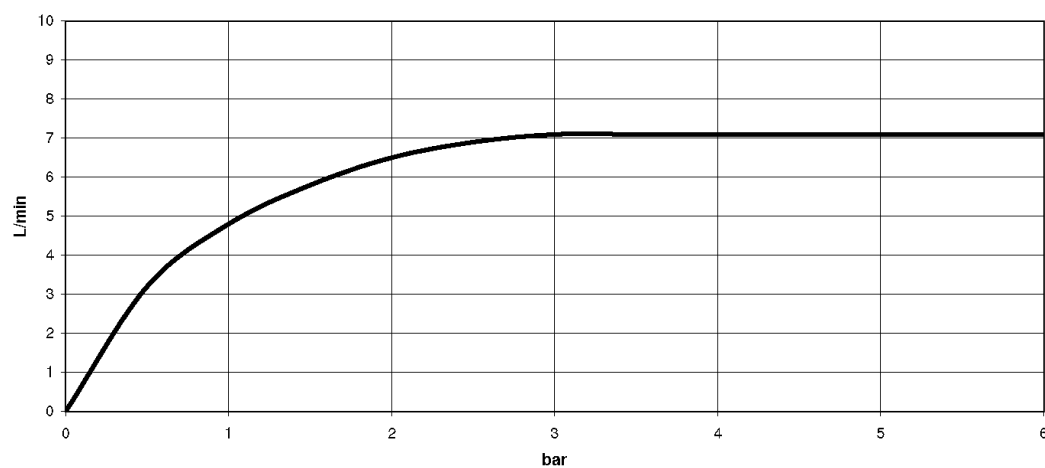

Умывальник - SQUARE exclusive

Смеситель для умывальника на три отверстия со сливным гарнитуром - хром

Артикульный номер: 20 710 911-00

- вылет 125 мм
- неподвижный излив
- круглая обогащенная воздухом струя
- высота смесителя 200 мм
- высота до аэратора 175 мм
- диаметр отверстия под излив 35 мм
- диаметр отверстия вентиля бокового 32 мм
- 2х напорный шланг М 10 x 1 винченнный, испытанный на герметичность
- расход макс. 7 л/мин
- не содержит свинца
- без рукояток
- Группа смесителей согл. DIN 4109: 1
- Для узких пьедесталов или полупьедесталов заказывайте, пожалуйста, напорные шланги 12 507 970 90.

хром

Умывальник - SQUARE exclusive

Смеситель для умывальника на три отверстия со сливным гарнитуром - хром

Артикульный номер: 20 710 911-00

размерный чертёж

Все величины в мм / дюймах = мм x 0,0394

график расхода