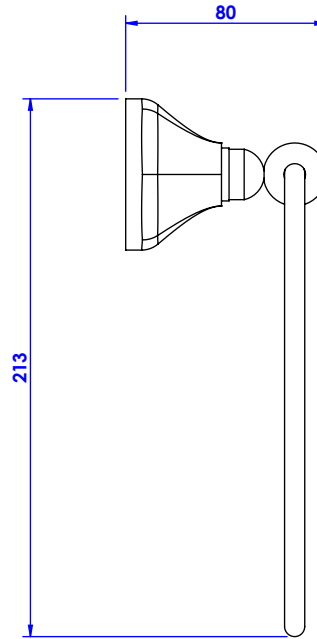

Collection : Charley, Charley à manettes I, Charley à manettes II

Porte serviette anneau, diamètre 18cm, mural.

Wall mounted towel ring, diameter 18cm.

Ref : C06-510

Ref : C07-510 Métal / Metal lever handles

Ref : C08-510 Porcelaine / Porcelain lever handles

Ref : C09-510 Obsidienne noire / Black Obsidian lever handles

Ref : C11-510 Cristal / Crystal lever handles

CRISTAL&BRONZE

PARIS · 1937

22/01/2020-1