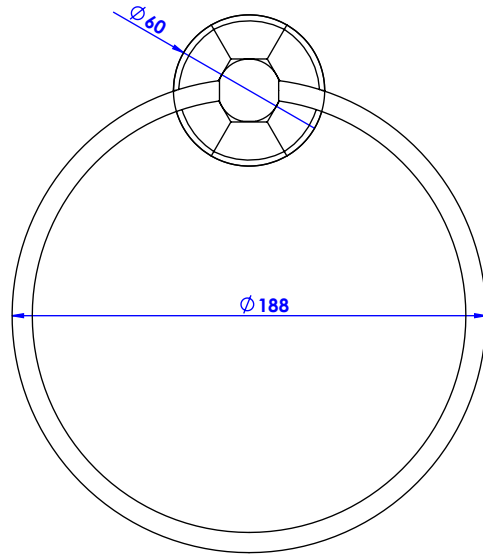

Collection : Charley, Charley à manettes I, Charley à manettes II

Porte serviette anneau, diamètre 18cm, mural.

Wall mounted towel ring, diameter 18cm.

Ref : C06-510

Ref : C07-510 Métal / Metal lever handles