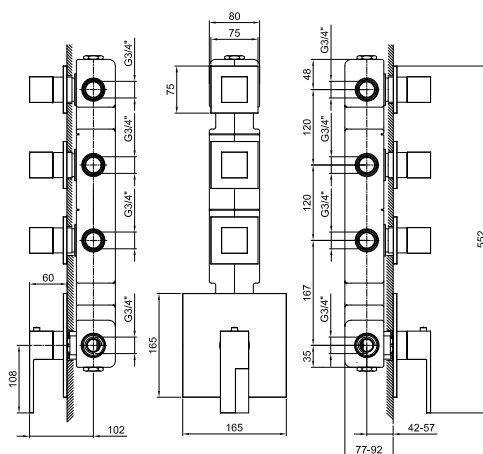

## АРТ. 3903SB+3903А

Термостатический встраиваемый смеситель для душа, 3/4"

- 3 выпуска 3/4"
- наружная часть включает ручку запорного вентиля
- без ручки
- впуски 3/4"
- Звукоизолированные

ручка 3949 заказывается отдельно,  
см. раздел "Ручки"

### Наружная часть

Отделки:

Хром 38 02 3903SB

### Внутренняя часть

Отделки:

19 00 3903A

0,5	20
1	39
2	48
3	54
4	59

Проект:

Комната:

Дата:

Комментарии: