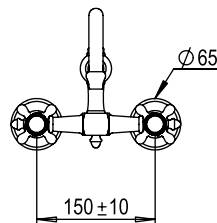

Réf. **07.102**

Réf. **50.102**

**Mélangeur évier 2 trous mural**

**CARACTÉRISTIQUES**

Mélangeur évier 2 trous mural sans vidage  
entraxe 150 ± 10 mm

2 hole wall mounted kitchen mixer  
no waste centers 150 ± 10 mm