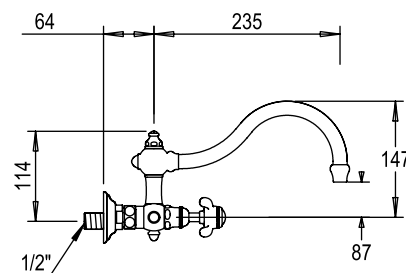

Réf. **07.102**

Réf. **50.102**

**Mélangeur évier 2 trous mural**

**CARACTÉRISTIQUES**

Mélangeur évier 2 trous mural sans vidage  
entraxe 150 ± 10 mm

2 hole wall mounted kitchen mixer  
no waste centers 150 ± 10 mm