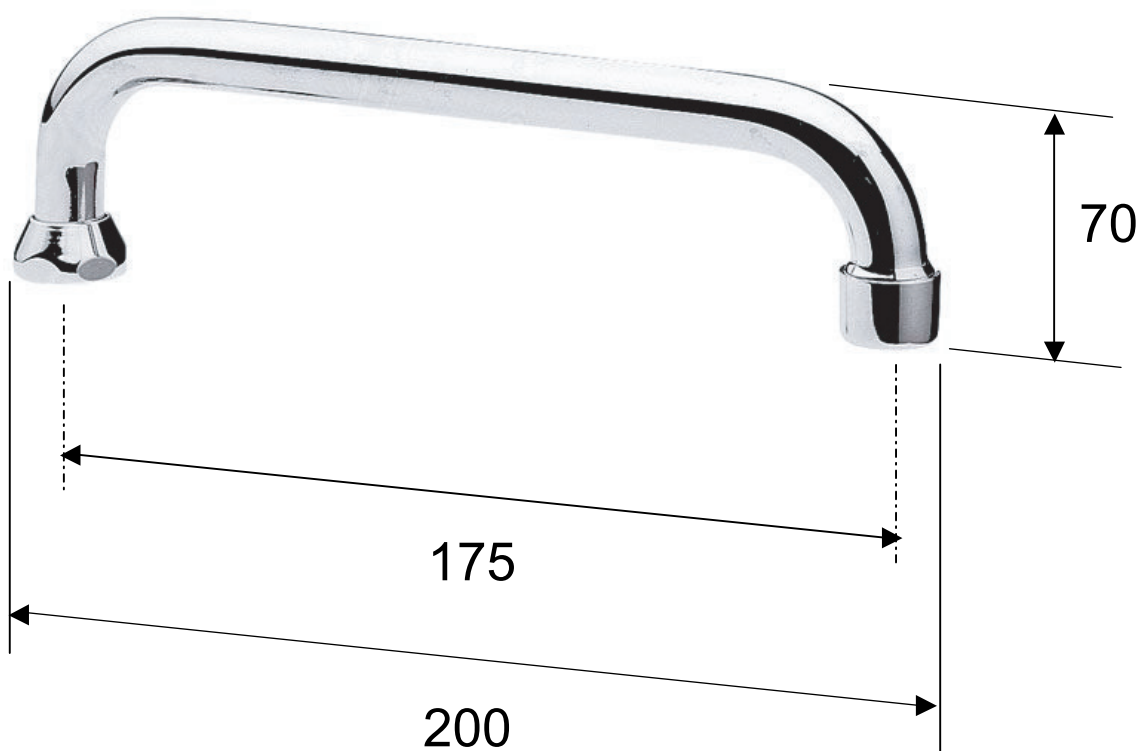

ART. COD. **A860U**

MATERIALI / MATERIALS

OTTONE CROMATO / CHROME PLATED BRASS

CROMATURA / CHROME PLATING

UNI EN 248