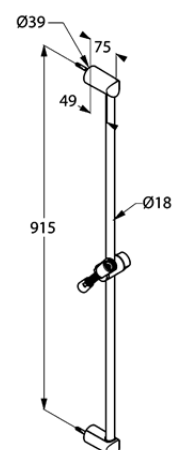

Изделие: **KLUDI LOGO**
настенная штанга

Номер артикула: **68 090 05-00**

Поверхность: **хром**

Описание изделия:

L = 900 мм
с передвижным держателем для душа
и душевым шлангом KLUDI LOGOFLEX
G 1/2 x G 1/2 x 1600 мм
с коническими гайками

Фото продукта

Размеры

График расхода воды