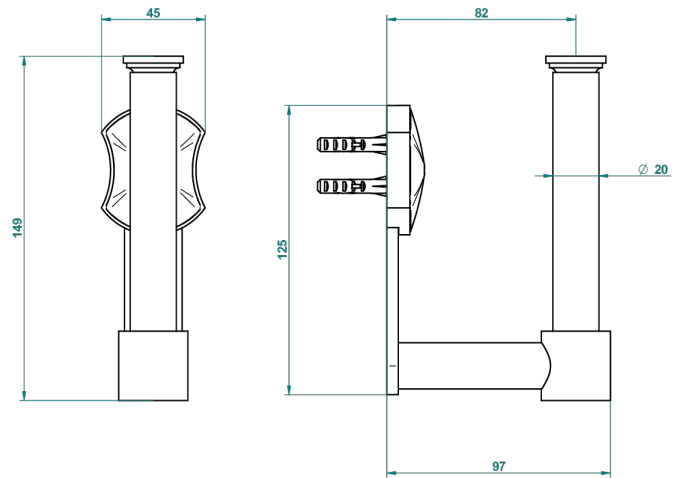

INFINI БЕЛЫЙ ФАРФОР С ЗОЛОТЫМ ДЕКОРОМ

U2F-542

Бумагодержатель настенный резервный

THG®
PARIS

62060

18/01/2017

ХАРАКТЕРИСТИКИ

- Infini белый фарфор с золотым декором
- Бумагодержатель настенный резервный

ДОСТУПНЫЕ ВАРИАНТЫ ПОКРЫТИЙ

Blush PVD - H62
Graphite PVD - H64
Matt Umber PVD - H67
Matt blush PVD - H60
Matt graphite PVD - H65
Umber PVD - H66

Аранья (чёрный никель) - D24
Бронза - D01
Золото - F01
Матовая красная старинная медь - H07
Матовое золото - F07
Матовое светлое золото - F31

Матовый никель - C01
Матовый хром - C02
Никель - B01
Покрытие PVD бронза - F33
Покрытие PVD золотистый цвет - H52
Покрытие PVD латунь - H49

Покрытие PVD матовая бронза - F34
Покрытие PVD матовая латунь - H50
Покрытие PVD матовый золотистый - H53
Покрытие PVD матовый никель - H56
Покрытие PVD никель - H55
Розовое золото - F27

Сатинированное золото - F03
Сатинированный хром - C03
Светлое золото - F30
Серебро с родием - F18
Состаренный никель - H28
Старинное серебро - H03