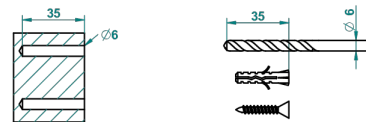

INFINI БЕЛЫЙ ФАРФОР С ЗОЛОТЫМ ДЕКОРОМ

U2F-542

Бумагодержатель настенный резервный

THG®
PARIS

62060

18/01/2017

ХАРАКТЕРИСТИКИ

- Infini белый фарфор с золотым декором
- Бумагодержатель настенный резервный

ДОСТУПНЫЕ ВАРИАНТЫ ПОКРЫТИЙ

Blush PVD - H62
Graphite PVD - H64
Matt Umber PVD - H67
Matt blush PVD - H60
Matt graphite PVD - H65
Umber PVD - H66

Аранья (чёрный никель) - D24
Бронза - D01
Золото - F01
Матовая красная старинная медь - H07
Матовое золото - F07
Матовое светлое золото - F31

Матовый никель - C01
Матовый хром - C02
Никель - B01
Покрытие PVD бронза - F33
Покрытие PVD золотистый цвет - H52
Покрытие PVD латунь - H49

Покрытие PVD матовая бронза - F34
Покрытие PVD матовая латунь - H50
Покрытие PVD матовый золотистый - H53
Покрытие PVD матовый никель - H56
Покрытие PVD никель - H55
Розовое золото - F27

Сатинированное золото - F03
Сатинированный хром - C03
Светлое золото - F30
Серебро с родием - F18
Состаренный никель - H28
Старинное серебро - H03