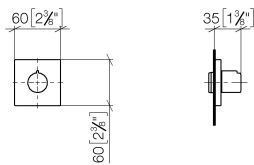

Душ - Symetrics

Вентиль для скрытого монтажа запираение влево 1/2" - платина матовая

Артикульный номер: 36 607 980-06

- розетка 60 x 60 мм
- верхняя деталь с обрезным ходовым винтом и втулкой
- Группа смесителей согл. DIN 4109: 2

платина матовая

Для данного артикула требуются комплектующие.

размерный чертеж

mm [inches]

Все величины в мм / дюймах = мм x 0,0394

Душ - Symetrics

Вентиль для скрытого монтажа запираение влево 1/2" - платина матовая

Артикульный номер: 36 607 980-06

Душ - Symetrics

Вентиль для скрытого монтажа запираение влево 1/2" - платина матовая

Артикульный номер: 36 607 980-06

Другие варианты поверхностей

хром

36 607 980-00

платина

Душ - Symetrics

Вентиль для скрытого монтажа запираение влево 1/2" - платина матовая

Артикульный номер: 36 607 980-06

Спецификация запасных частей

№	Артикульный №	Наименование	Расходуемое кол-во
1	09 20 98 001-06	Ручка Ø 25 x 25 мм - платина матовая	1
2	09 12 12 005 90	Фиксирующая крышка белый Ø 14,5 x 18,5 мм -	1
3	09 12 12 043-06	Крепление крышки Ø 19,5 x 9,5 мм - платина матовая	1
4	09 14 10 017 90	O-Ring EPDM 70 14,0 x 1,5 мм -	1
5	04 31 11 004 00 90	Крепление -	1
6	09 27 98 014-06	крышка 60 x 60 x 12,5 мм - платина матовая	1
7	09 21 02 151 90	чехол Ø 43 x 13 мм -	1
8	90 90 03 202 00 90	Деталь верха запираение влево 1/2" -	1