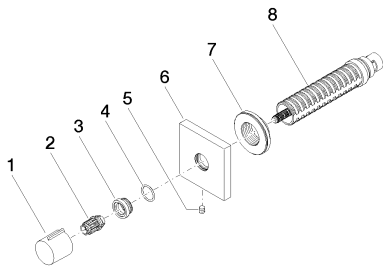

платина матовая

Для данного артикула требуются комплектующие.

размерный чертеж

mm [inches]

Все величины в мм / дюймах = мм x 0,0394

Душ - Symetrics

Вентиль для скрытого монтажа запираение влево 1/2" - платина матовая

36 607 980-08

латунь сатинированная

36 607 980-28

хром матовый

36 607 980-93

Другие поверхности по запросу (x-tra Service)

35 607 970 90

Клапан скрытого монтажа
1/2" -

Душ - Symetrics

Вентиль для скрытого монтажа запираение влево 1/2" - платина матовая

Артикульный номер: 36 607 980-06

Спецификация запасных частей

№	Артикульный №	Наименование	Расходуемое кол-во
1	09 20 98 001-06	Ручка Ø 25 x 25 мм - платина матовая	1
2	09 12 12 005 90	Фиксирующая крышка белый Ø 14,5 x 18,5 мм -	1
3	09 12 12 043-06	Крепление крышки Ø 19,5 x 9,5 мм - платина матовая	1
4	09 14 10 017 90	O-Ring EPDM 70 14,0 x 1,5 мм -	1
5	04 31 11 004 00 90	Крепление -	1
6	09 27 98 014-06	крышка 60 x 60 x 12,5 мм - платина матовая	1
7	09 21 02 151 90	чехол Ø 43 x 13 мм -	1
8	90 90 03 202 00 90	Деталь верха запираение влево 1/2" -	1