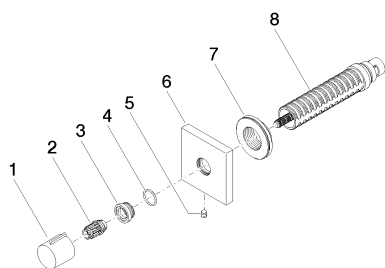

Душ - Symetrics

Вентиль для скрытого монтажа запираение влево 1/2" - платина матовая

Артикульный номер: 36 607 980-06

Спецификация запасных частей

№	Артикульный №	Наименование	Расходуемое кол-во
1	09 20 98 001-06	Ручка Ø 25 x 25 мм - платина матовая	1
2	09 12 12 005 90	Фиксирующая крышка белый Ø 14,5 x 18,5 мм -	1
3	09 12 12 043-06	Крепление крышки Ø 19,5 x 9,5 мм - платина матовая	1
4	09 14 10 017 90	O-Ring EPDM 70 14,0 x 1,5 мм -	1
5	04 31 11 004 00 90	Крепление -	1
6	09 27 98 014-06	крышка 60 x 60 x 12,5 мм - платина матовая	1
7	09 21 02 151 90	чехол Ø 43 x 13 мм -	1
8	90 90 03 202 00 90	Деталь верха запираение влево 1/2" -	1