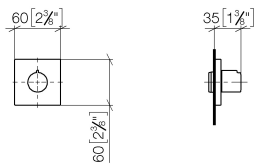

Душ - Symetrics

Вентиль для скрытого монтажа запираение влево 1/2" - платина матовая

Артикулный номер: 36 607 980-06

- розетка 60 x 60 мм
- верхняя деталь с обрезным ходовым винтом и втулкой
- Группа смесителей согл. DIN 4109: 2

платина матовая

Для данного артикула требуются комплектующие.

размерный чертеж

mm [inches]

Все величины в мм / дюймах = мм x 0,0394