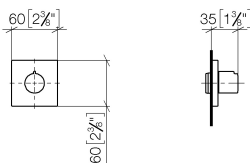

Душ - Symetrics

Вентиль для скрытого монтажа запираение влево 1/2" - платина матовая

Артикульный номер: 36 607 980-06

- розетка 60 x 60 мм
- верхняя деталь с обрезным ходовым винтом и втулкой
- Группа смесителей согл. DIN 4109: 2

платина матовая

Для данного артикула требуются комплектующие.

размерный чертеж

mm [inches]

Все величины в мм / дюймах = мм x 0,0394

Душ - Symetrics

Вентиль для скрытого монтажа запираение влево 1/2" - платина матовая

Артикульный номер: 36 607 980-06

Душ - Symetrics

Вентиль для скрытого монтажа запираение влево 1/2" - платина матовая

Артикульный номер: 36 607 980-06

Другие варианты поверхностей

хром
36 607 980-00

платина
36 607 980-08