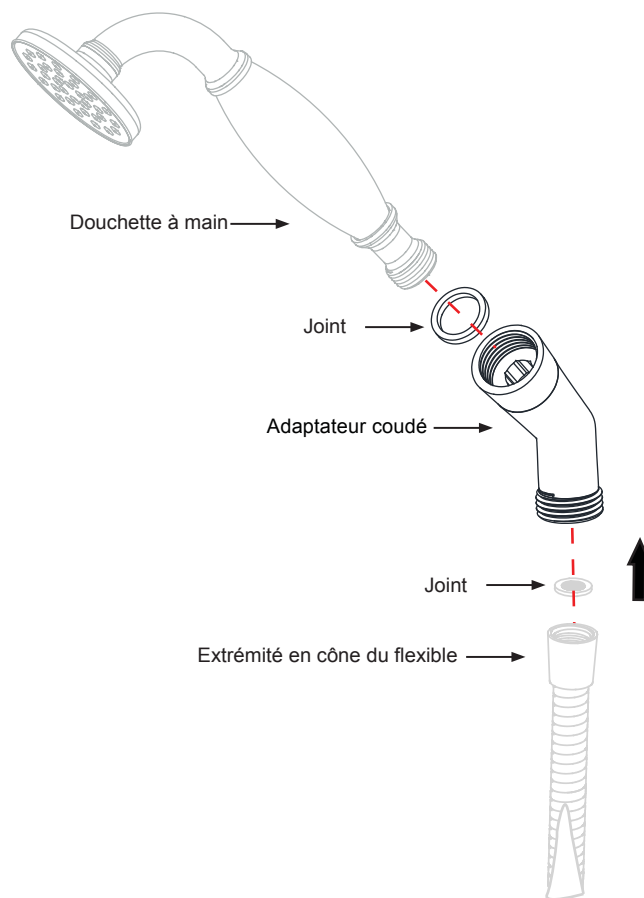

Instructions d'installation

Adaptateur d'angle pour le set de douche "téléphone" - V62

Important

- Veuillez vérifier ce produit immédiatement après réception afin de vous assurer qu'il n'ait pas été endommagé et soit au complet. Avant l'installation, veuillez vous assurer que vous ayez reçu le bon modèle et que toutes les pièces nécessaires pour installation et utilisation soient fournies.
- Veuillez rincer la tuyauterie afin de vous assurer qu'il n'y ait pas de particules métalliques, soudure ou d'autres impuretés qui puissent rentrer dans le mitigeur.
- Lisez ces instructions de montage attentivement et conservez les pour référence future.

Installation