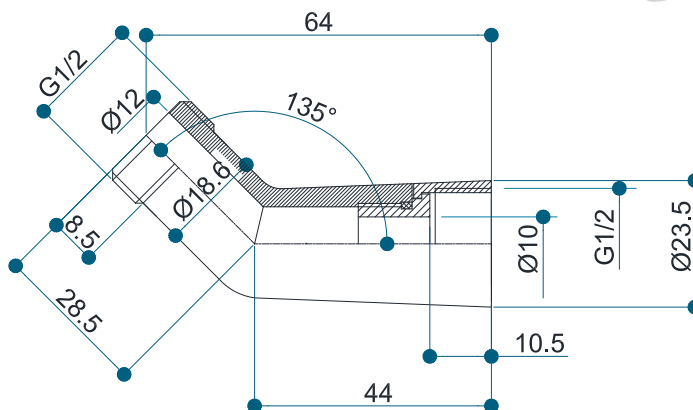

Dimensions

Entretien

Nous ne recommandons pas d'utiliser les nettoyants ménagers pour nettoyer ce produit. Les nettoyants changent de substance ou de formule trop souvent. Le produit doit toujours être nettoyé avec uniquement de l'eau savonnée et séché avec un torchon doux.