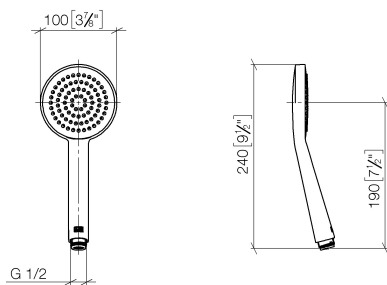

Душ - Deque

Ручной душ - платина

Артикулный номер: 28 015 979-08

- нормальная струя
- с системой защиты от известковых отложений
- душевая насадка Ø 100 мм
- присоединение 1/2"
- расход макс. 15 л/мин
- Группа смесителей согл. DIN 4109: 1
- Защищён от обратного потока.

платина

размерный чертеж

mm [inches]

Все величины в мм / дюймах = мм x 0,0394