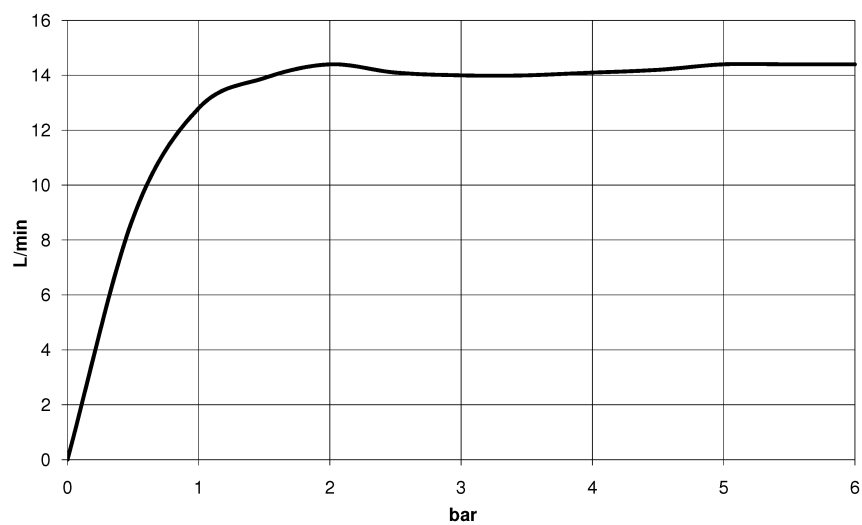

Душ - Deque

Ручной душ - платина

Артикульный номер: 28 015 979-08

- нормальная струя
- с системой защиты от известковых отложений
- душевая насадка Ø 100 мм
- присоединение 1/2"
- расход макс. 15 л/мин
- Группа смесителей согл. DIN 4109: 1
- Защищён от обратного потока.

платина

размерный чертеж

mm [inches]

Все величины в мм / дюймах = мм x 0,0394

Душ - Deque

Ручной душ - платина

Артикульный номер: 28 015 979-08

график расхода