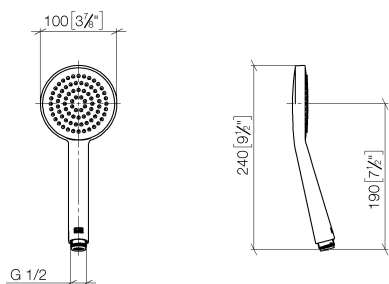

Душ - Deque

Ручной душ - платина

Артикульный номер: 28 015 979-08

- нормальная струя
- с системой защиты от известковых отложений
- душевая насадка Ø 100 мм
- присоединение 1/2"
- расход макс. 15 л/мин
- Группа смесителей согл. DIN 4109: 1
- Защищён от обратного потока.

платина

размерный чертеж

mm [inches]

Все величины в мм / дюймах = мм x 0,0394

Душ - Deque

Ручной душ - платина

Артикульный номер: 28 015 979-08

график расхода

Душ - Deque

Ручной душ - платина

Артикульный номер: 28 015 979-08

Другие варианты поверхностей

хром

28 015 979-00

платина матовая

28 015 979-06