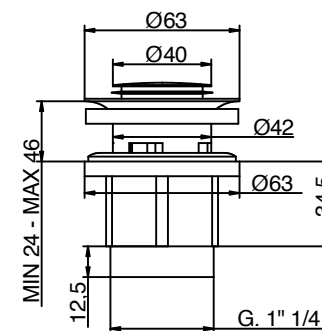

Miscelatore lavabo alto

High basin mixer

Cod. 64532_PR
TUBE

bongio