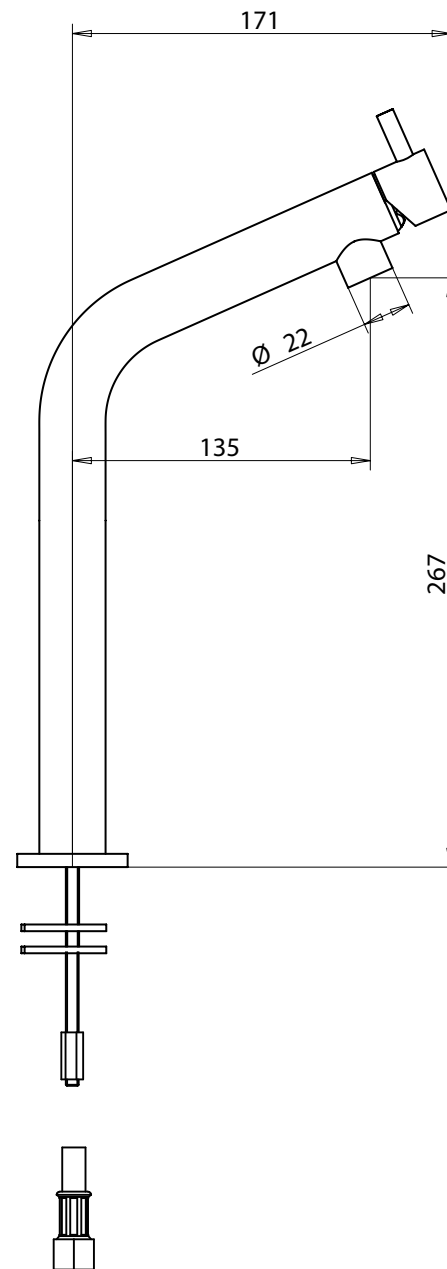

Miscelatore lavabo alto

High basin mixer

Cod. 64532_PR
TUBE

bongio