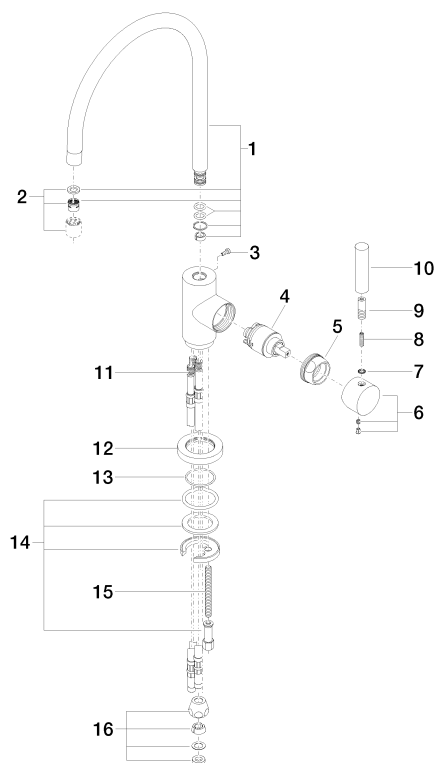

Кухня - Tara Classic
Смеситель однорычажный - платина
Артикульный номер: 33 826 888-08

Спецификация запасных частей

№	Артикульный №	Наименование	Расходуемое кол-во
1	90 28 22 049 02-08	Излив 319 x 260 x 25 мм, 7 л/мин. - платина	1
2	90 23 01 028 03-08	Аэратор M18xIG 7,0 л/мин. - платина	1
3	09 30 30 054 90	Крепление M4 x 10 мм -	1
4	90 15 05 063 00 90	Картридж черный Ø 35 x 70 мм -	1
5	04 28 10 148 00 90	Картридж -	1
6	09 24 04 107-08	Подключение Ø 40 x 20 мм - платина	1
7	90 20 88 040 00-08	Ручка 98 x 64 x 64 мм - платина	1
8	09 30 11 032 90	Крепление Ø 5,3 -	1
9	09 31 11 010 90	Крепление M5 x 20 мм -	1
10	09 24 04 048-08	Ручка Ø 10 x 30 мм - платина	1
11	11 170 880-08	рычаг - платина	1
12	04 30 04 064 00 90	Напорный шланг M10x1 x 420 мм -	3
13	09 28 10 055-08	крышка Ø 60 x Ø 38,2 x 10 мм - платина	1
14	09 14 10 034 90	O-Ring EPDM 70 38,0 x 2,0 мм -	1
15	04 30 11 038 00 90	Крепление Ø 52 x 1,5 мм -	1
16	09 31 11 011 90	Крепление M8 x 80 мм -	1
17	04 23 30 040 00-08	Подключение Ø 10 мм x 3/8" - платина	1