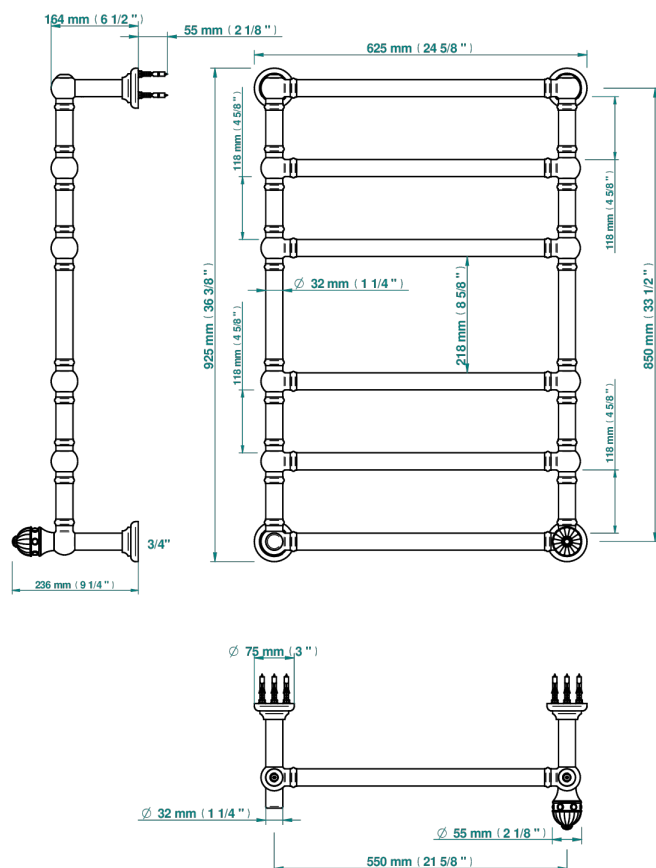

Полотенцесушитель Традиционный, 6 перекладин, 625 мм x 925 мм, водяной, с 1 декоративной крестовой рукояткой

70925

06/07/2020

ХАРАКТЕРИСТИКИ

- Cheverny
- Полотенцесушитель Традиционный, 6 перекладин, 625 мм x 925 мм, водяной, с 1 декоративной крестовой рукояткой

ТЕХНИЧЕСКИЕ ХАРАКТЕРИСТИКИ

- Pression : 0,5 bars < P < 3 bars (recommandée)
- Pressure : 7.25 psi < P < 43.5 psi (advised)
- Température eau maximale conseillée : 60°C
- Maximum water temperature advised: 140°F
- Hauteur minimale au sol (maximum height from the ground) : 60 cm (24")
- Puissance / Power : 128W à Delta T 30