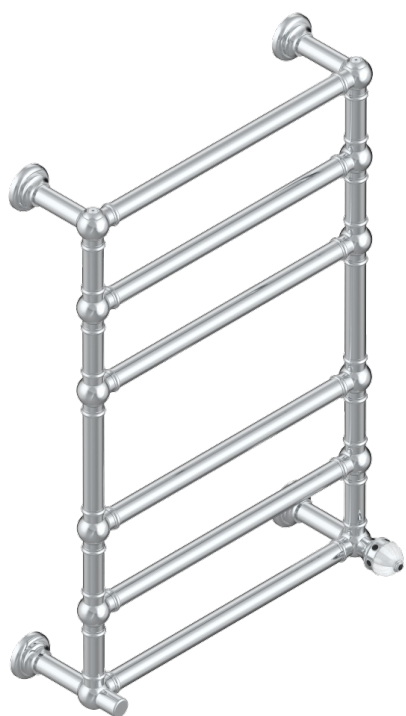

Полотенцесушитель Традиционный, 6 перекладин, 625 мм x 925 мм, водяной, с 1 декоративной крестовой рукояткой

70925

06/07/2020

ХАРАКТЕРИСТИКИ

- Cheverny
- Полотенцесушитель Традиционный, 6 перекладин, 625 мм x 925 мм, водяной, с 1 декоративной крестовой рукояткой

ТЕХНИЧЕСКИЕ ХАРАКТЕРИСТИКИ

- Pression : 0,5 bars < P < 3 bars (recommandée)
- Pressure : 7.25 psi < P < 43.5 psi (advised)
- Température eau maximale conseillée : 60°C
- Maximum water temperature advised: 140°F
- Hauteur minimale au sol (maximum height from the ground) : 60 cm (24")
- Puissance / Power : 128W à Delta T 30

ДОСТУПНЫЕ ВАРИАНТЫ ПОКРЫТИЙ

Blush PVD - H62
 Graphite PVD - H64
 Matt Umber PVD - H67
 Matt blush PVD - H60
 Matt graphite PVD - H65
 Umber PVD - H66

Бронза - D01
 Золото - F01
 Матовое золото - F07
 Матовое светлое золото - F31
 Матовый никель - C01
 Матовый хром - C02

Никель - B01
 Покрытие PVD бронза - F33
 Покрытие PVD золотистый цвет - H52
 Покрытие PVD латунь - H49
 Покрытие PVD матовая бронза - F34
 Покрытие PVD матовая латунь - H50

Покрытие PVD матовый золотистый - H53
 Покрытие PVD матовый никель - H56
 Покрытие PVD никель - H55
 Светлое золото - F30
 Хром - A02