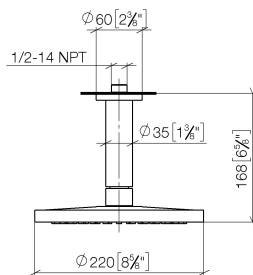

## Душ - IMO

Верхний душ с креплением на потолке - латунь сатинированная

Артикульный номер: 28 669 970-28

- дождевая струя
- с системой защиты от известковых отложений
- тропический верхний душ Ø 220 мм
- розетка Ø 60 мм по выбору
- присоединение 1/2"
- расход макс. 8,6 л/мин
- Группа смесителей согл. DIN 4109: 1

## размерный чертеж

mm [inches]

Все величины в мм / дюймах = мм x 0,0394