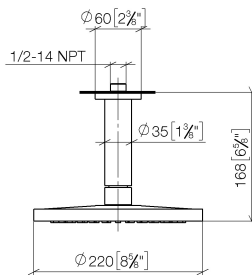

Душ - IMO

Верхний душ с креплением на потолке - латунь сатинированная

Артикульный номер: 28 669 970-28

- дождевая струя
- с системой защиты от известковых отложений
- тропический верхний душ Ø 220 мм
- розетка Ø 60 мм по выбору
- присоединение 1/2"
- расход макс. 8,6 л/мин
- Группа смесителей согл. DIN 4109: 1

латунь сатинированная

размерный чертеж

mm [inches]

Все величины в мм / дюймах = мм x 0,0394

Душ - IMO

Верхний душ с креплением на потолке - латунь сатинированная

Артикульный номер: 28 669 970-28

график расхода