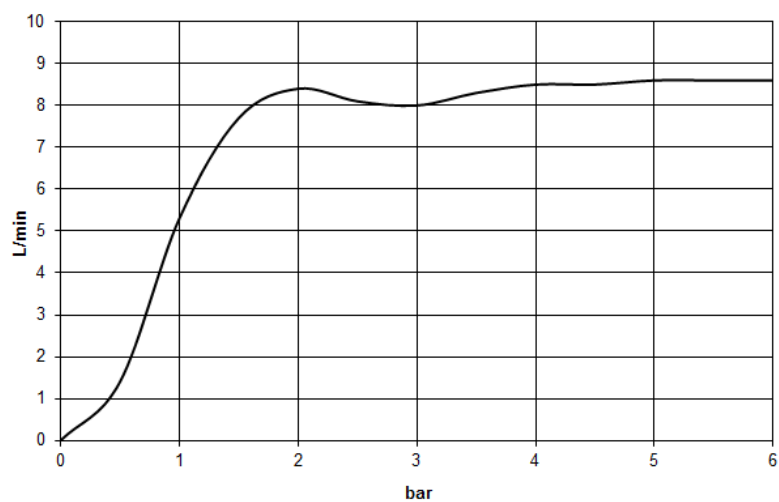

Душ - IMO

Верхний душ с креплением на потолке - латунь сатинированная

Артикульный номер: 28 669 970-28

- дождевая струя
- с системой защиты от известковых отложений
- тропический верхний душ Ø 220 мм
- розетка Ø 60 мм по выбору
- присоединение 1/2"
- расход макс. 8,6 л/мин
- Группа смесителей согл. DIN 4109: 1

латунь сатинированная

размерный чертеж

mm [inches]

Все величины в мм / дюймах = мм x 0,0394

Душ - IMO

Верхний душ с креплением на потолке - латунь сатинированная

Артикульный номер: 28 669 970-28

график расхода